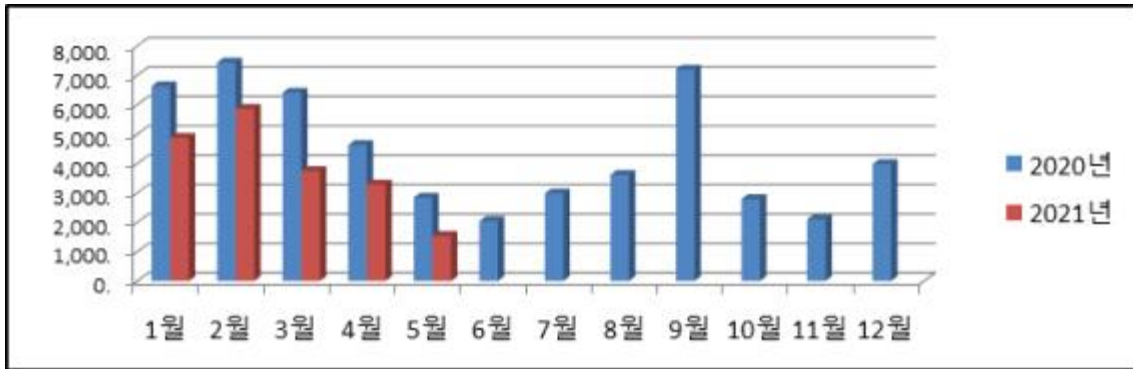

우리 건물 월별 에너지사용량 안내

온실가스 1인1톤 줄이기 생활 속 온실가스, 함께 줄여요. 우리의 미래가 더 행복해집니다.

◇ 전기사용량(kw)

◇ 가스사용량(m³)

◇ 수도사용량(m³)