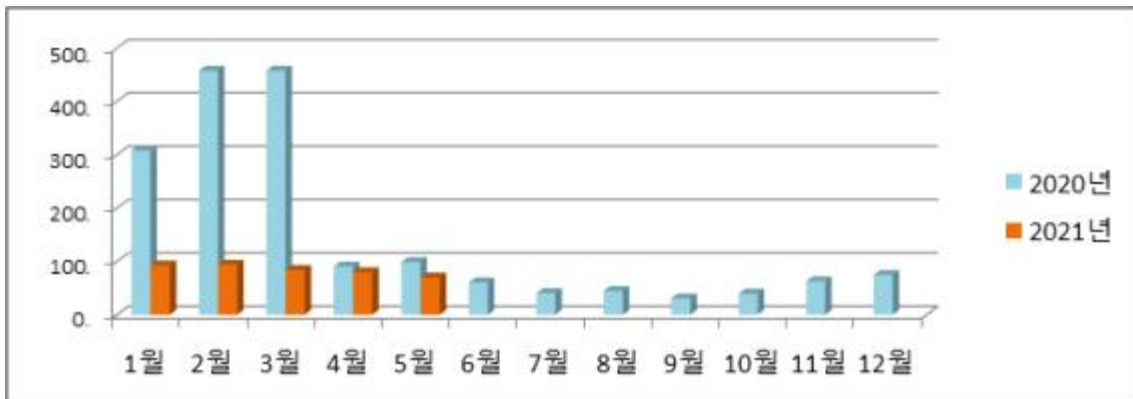

우리 건물 월별 에너지사용량 안내

온실가스 1인1톤 줄이기 생활 속 온실가스, 함께 줄여요. 우리의 미래가 더 행복해집니다.

◇ 전기사용량(kw)

◇ 가스사용량(m³)

◇ 수도사용량(m³)