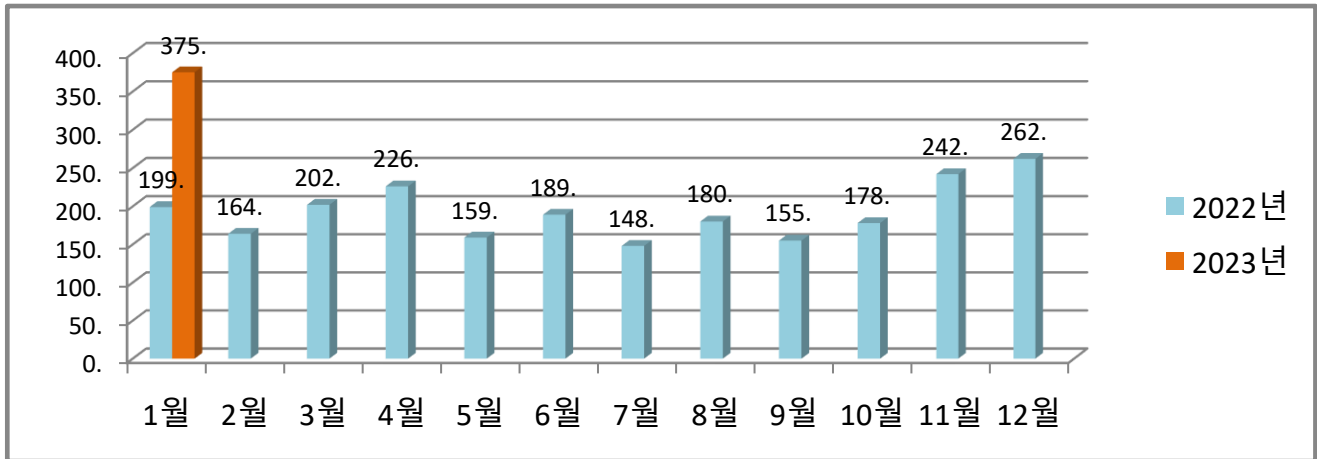

송정동 월별 에너지사용량 안내

온실가스 1인1톤 줄이기

생활 속 온실가스, 함께 줄여요.
우리의 미래가 더 행복해집니다.

◇ 전기사용량(kw)

◇ 가스사용량(m³)

◇ 수도사용량(m³)