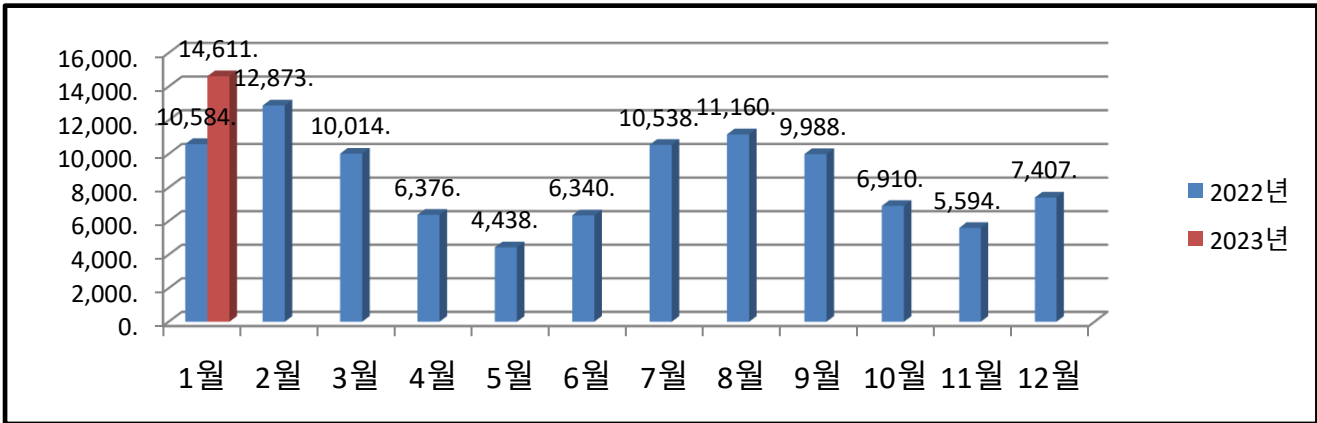

송정동 월별 에너지사용량 안내

온실가스 1인1톤 줄이기

생활 속 온실가스, 함께 줄여요.
우리의 미래가 더 행복해집니다.

◇ 전기사용량(kw)

◇ 가스사용량(m³)

◇ 수도사용량(m³)