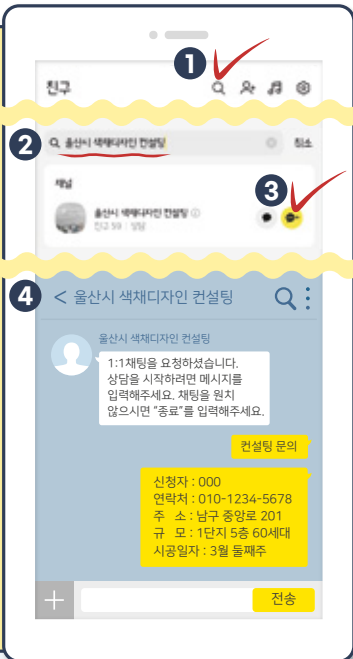

공동·단독주택 색채디자인 지원사업에 신청해 보세요!

지원대상 울산광역시 내 **모든 공동주택과 단독주택**

* 단, 공동주택의 경우 의무관리대상은 제외하며, 디자인 시안을 제공받지 못한 경우 협의 후 지원가능

지원내용 ‘**울산색**’을 활용한 **건축물 외벽 색채 & 로고 디자인** 시뮬레이션과 시공도서 지원

* 시공업체 선정과 시공 비용은 신청자 부담 / 일러스트 형태의 과도한 그래픽 디자인은 미지원

* 접수 당시 신청자가 (주)KCC 울산색 페인트를 선택하여 시공할 것임을 우리시에 알릴 경우, 해당기업에서 개발한 색채디자인 및 시뮬레이션을 지원받을 수 있음(단, 미도색시 차년도 사업신청에서 제외)

신청기간 2023년 3월 - 11월 수시 접수

지원절차 신청순 지원, 1개소당 2 ~ 4주 소요

1	신청 접수	2	색채디자인 개발 및 제안	3	최종디자인 시공도서 전달	4	시공 완료 사진 제출	5	현장 확인
	시 도시재생과		전문가 ⇄ 신청자		전문가 ⇒ 신청자		신청자		시 도시재생과