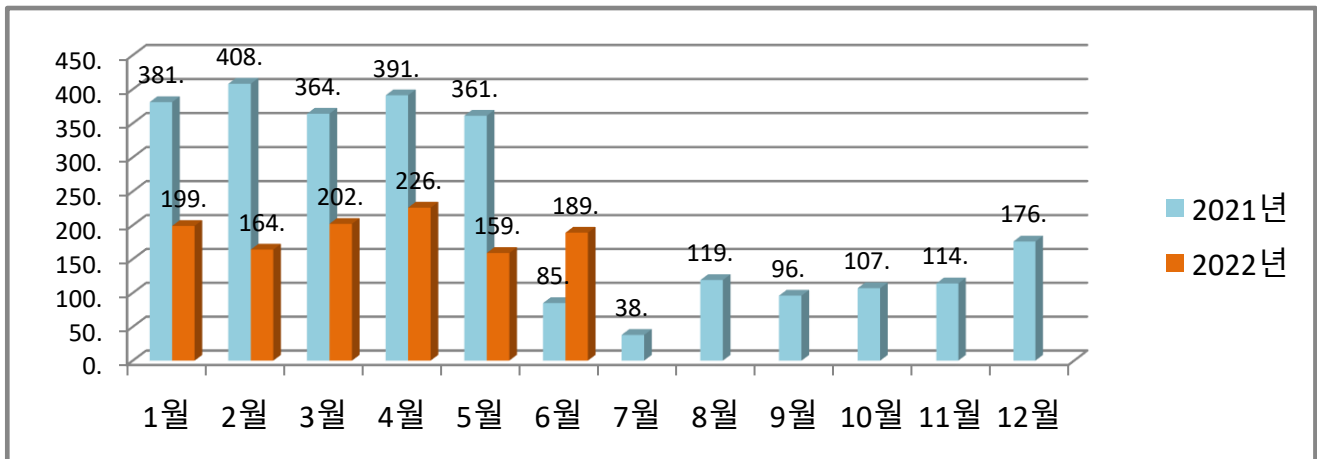

송정동 월별 에너지사용량 안내

온실가스 1인1톤 줄이기

생활 속 온실가스, 함께 줄여요.
우리의 미래가 더 행복해집니다.

◇ 전기사용량(kw)

◇ 가스사용량(m³)

◇ 수도사용량(m³)