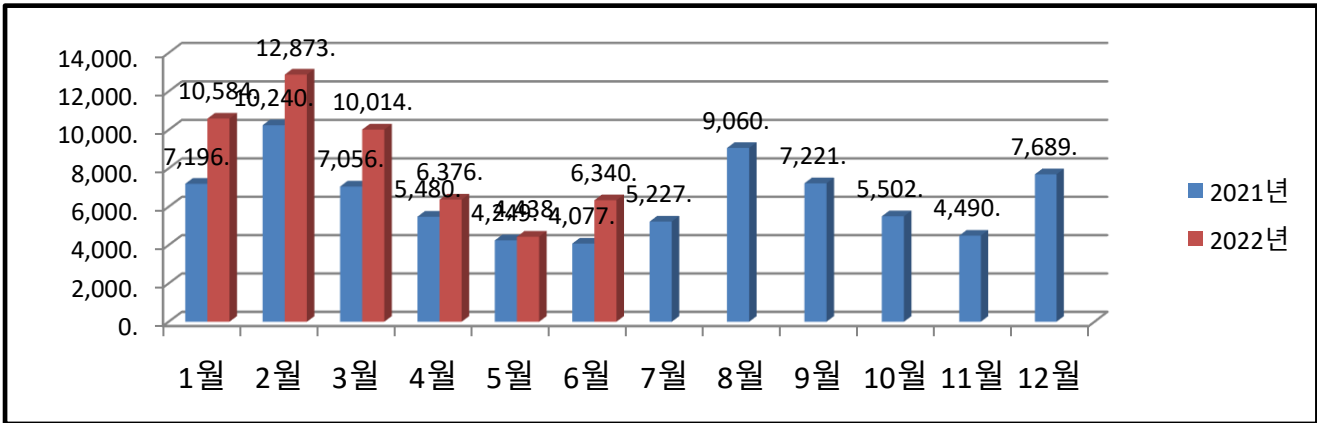

송정동 월별 에너지사용량 안내

온실가스 1인1톤 줄이기

생활 속 온실가스, 함께 줄여요.
우리의 미래가 더 행복해집니다.

◇ 전기사용량(kw)

◇ 가스사용량(m³)

◇ 수도사용량(m³)