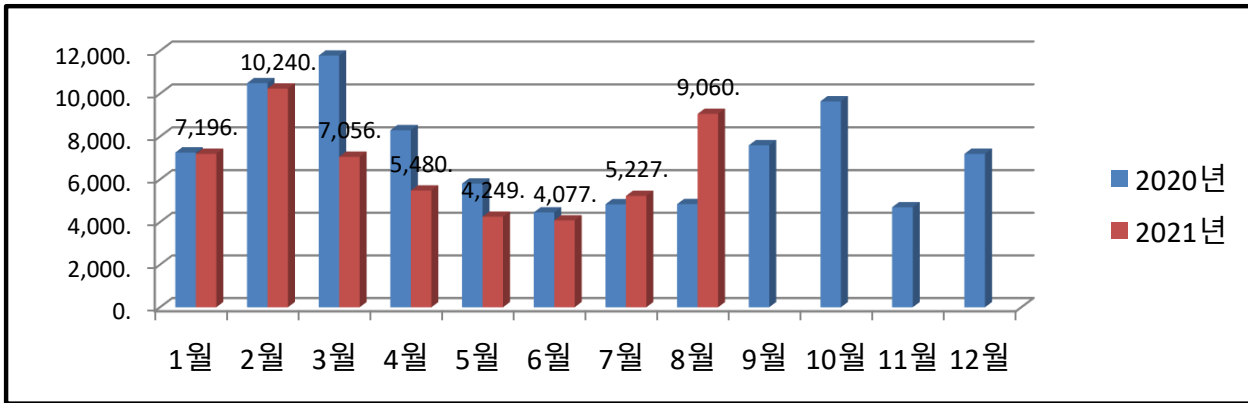

송정동 월별 에너지사용량 안내

온실가스 1인1톤 줄이기

생활 속 온실가스, 함께 줄여요.
우리의 미래가 더 행복해집니다.

◇ 전기사용량(kw)