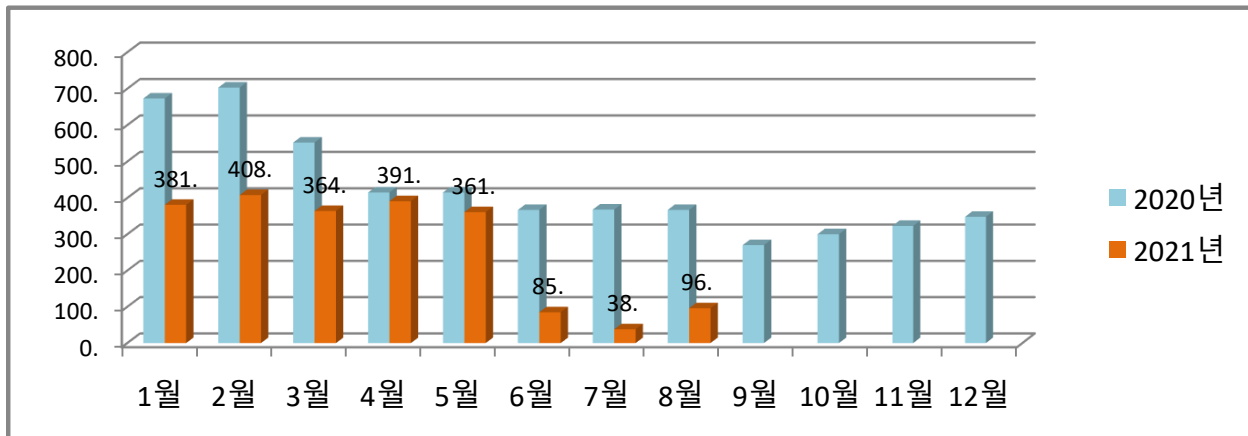

◇ 가스사용량(m³)