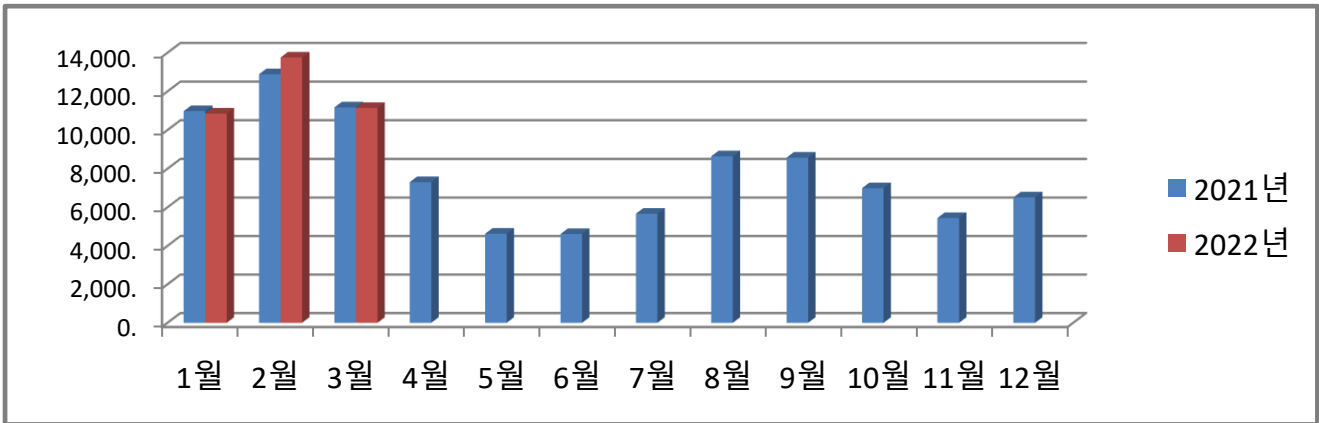

농소1동 월별 에너지사용량 안내

온실가스 1인1톤 줄이기

생활 속 온실가스, 함께 줄여요.
우리의 미래가 더 행복해집니다.

◇ 전기사용량(kw)

◇ 가스사용량(m³)

◇ 수도사용량(m³)