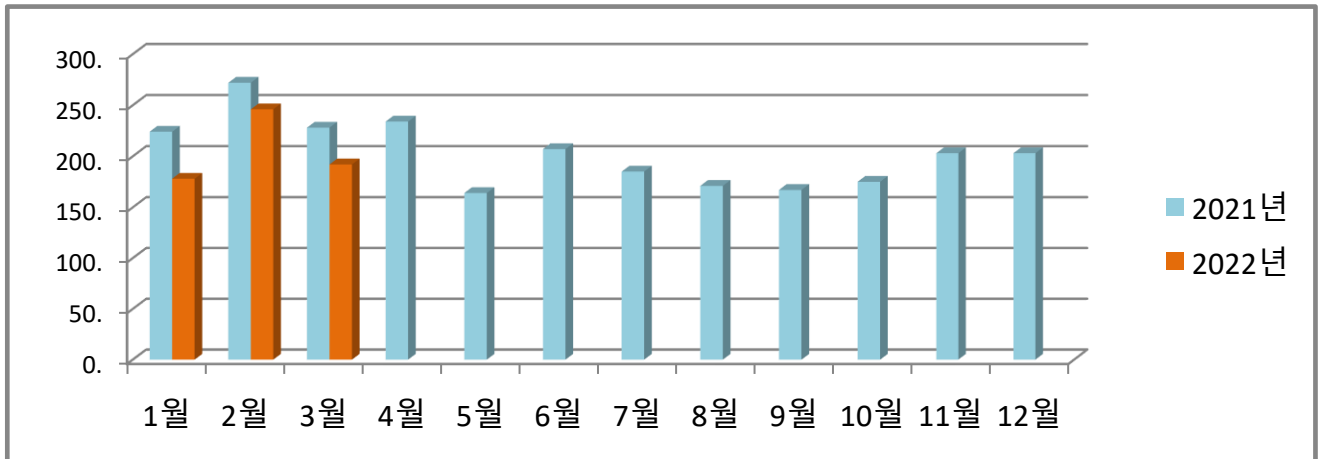

농소1동 월별 에너지사용량 안내

온실가스 1인1톤 줄이기

생활 속 온실가스, 함께 줄여요.
우리의 미래가 더 행복해집니다.

◇ 전기사용량(kw)

◇ 가스사용량(m³)

◇ 수도사용량(m³)