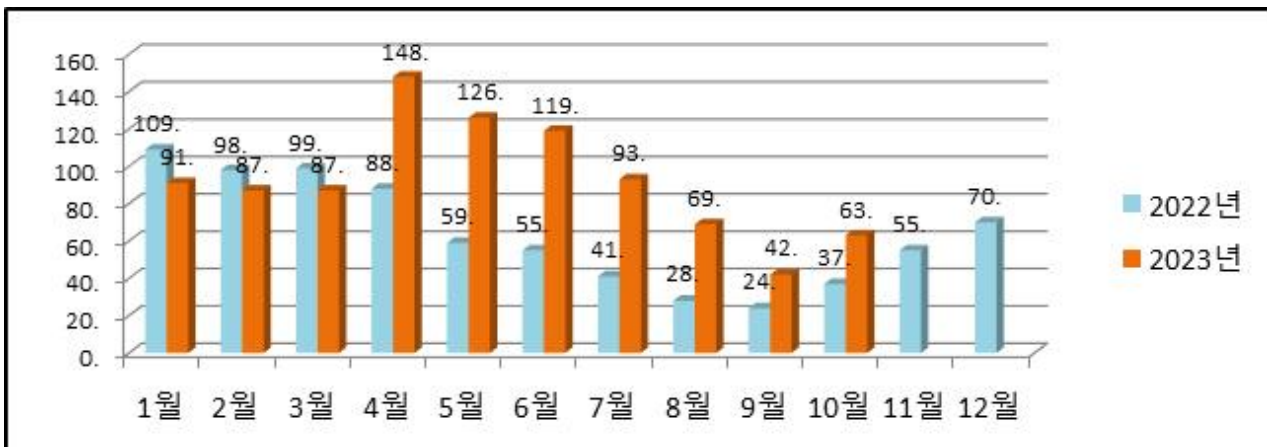

우리건물월별에너지사용량안내

온실가스 1인1톤 줄이기

생활 속 온실가스, 함께 줄여요.
우리의 미래가 더 행복해집니다.

◇ 전기사용량(kw)

◇ 가스사용량(m³)

◇ 수도사용량(m³)