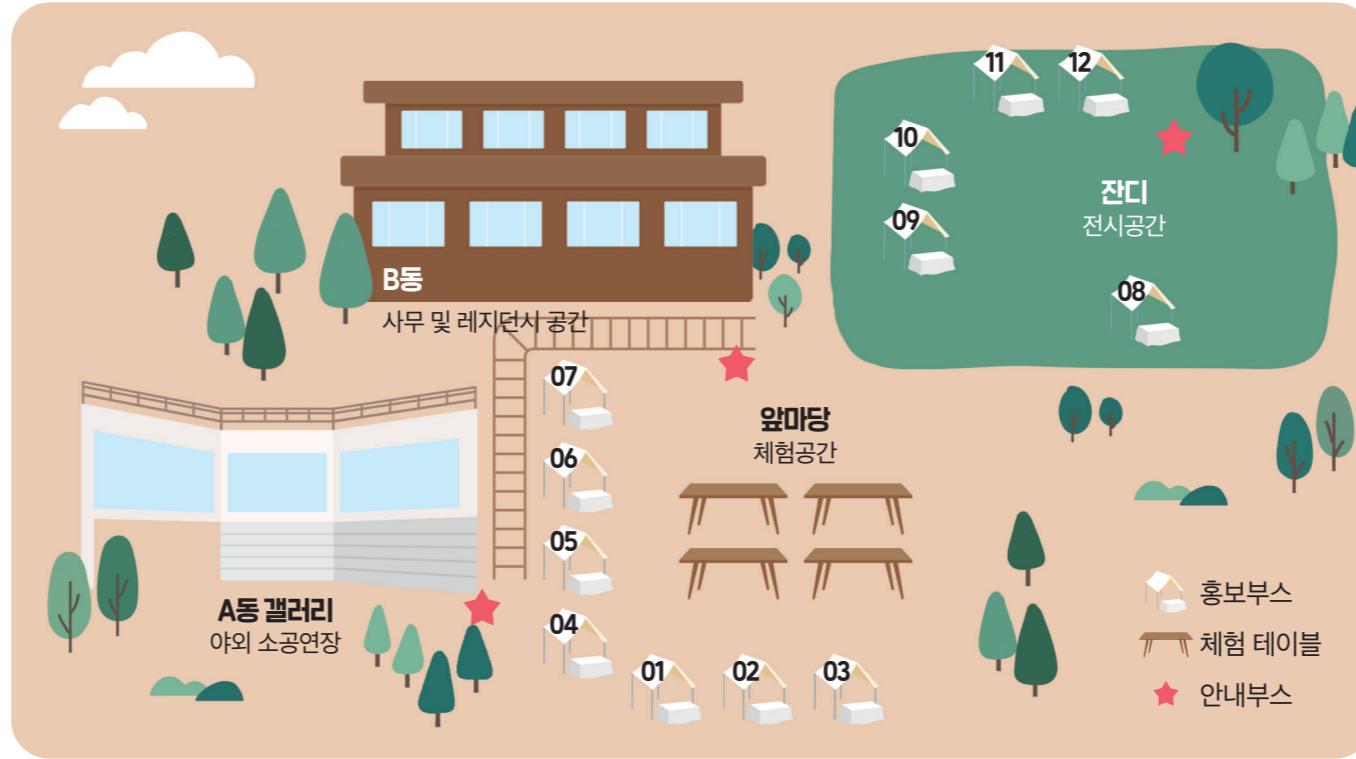

소통넷은요

2021 소통하는 마을 만들기 사업 참여 12개 단체들의 활동 내용을 공유하는 시간을 통해 단체 간의 네트워크 구축 및 복구 주민들을 위한 전시 및 체험 행사를 통해 주민들의 마을 활동에 대한 관심과 참여를 높이 고자 합니다.

행사안내

- | 주민 참여형 성과 공유회 1타임 10:00-12:00
- | 점심시간(휴식) 12:00-12:30
- | 주민 참여형 성과공유회 2타임 12:30-14:00

*행사 운영공간 내 수용인원 및 코로나-19 확산방지를 위해 타임 별 참여위원 25명 내외로 진행됩니다.

*사전참여자 우선 참여

전시안내

| 01 농소1동 행복나무

농소 1동 어르신들의 코로나 블루 해소

전시내용

마을 어르신들과 함께한 반려식물 전시

| 02 놀.공

송정지구 신규 입주민 간 마을탐방, 전래놀이, 숲 놀이 등 공동체 활동

전시내용

활동 사진 및 그림 전시

| 08 달천목향회

서예활동 통한 실버공동체 만들기

전시내용

서예 작품 전시