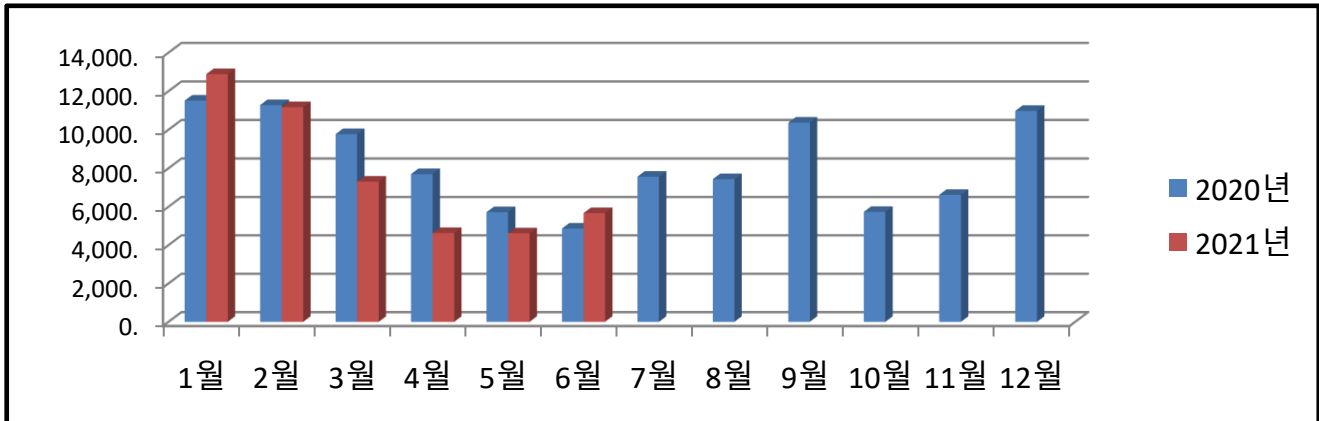

농소1동 월별 에너지사용량 안내

온실가스 1인1톤 줄이기

생활 속 온실가스, 함께 줄여요.
우리의 미래가 더 행복해집니다.

◇ 전기사용량(kw)

◇ 가스사용량(m³)