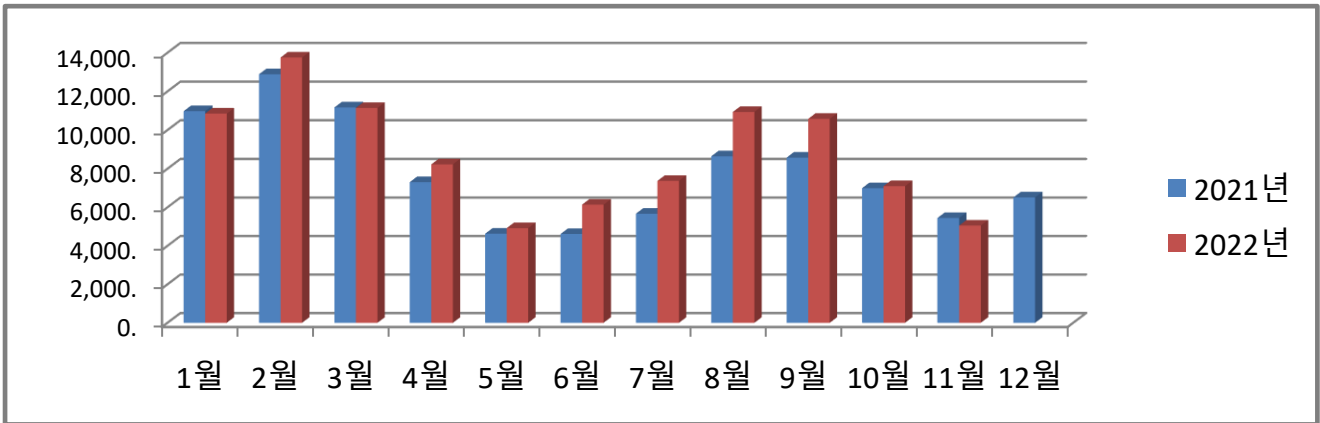

농소1동 월별 에너지사용량 안내

온실가스 1인1톤 줄이기

생활 속 온실가스, 함께 줄여요.
우리의 미래가 더 행복해집니다.

◇ 전기사용량(kw)

◇ 가스사용량(m³)

◇ 수도사용량(m³)