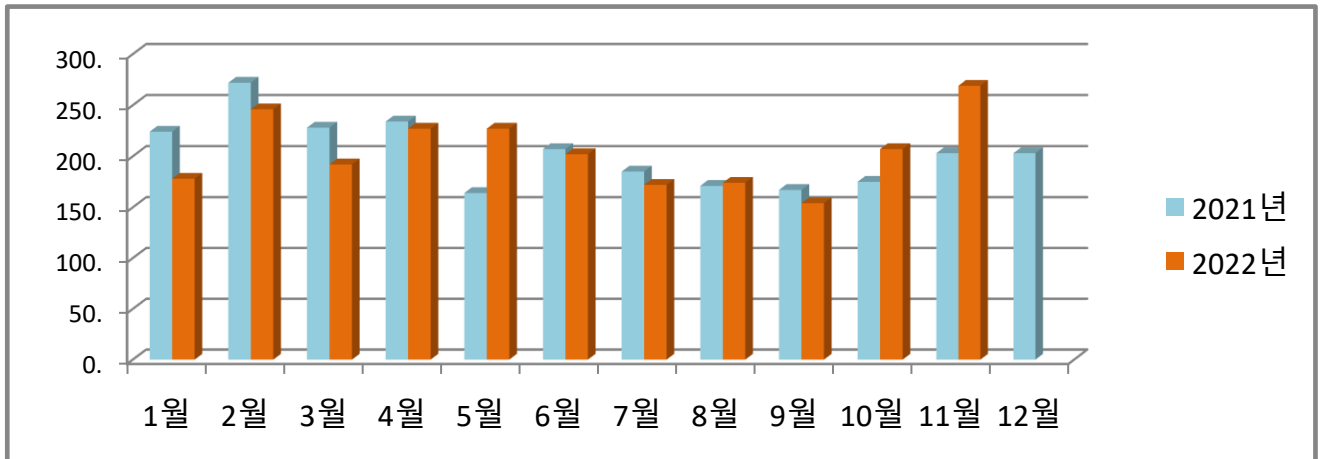

농소1동 월별 에너지사용량 안내

온실가스 1인1톤 줄이기

생활 속 온실가스, 함께 줄여요.
우리의 미래가 더 행복해집니다.

◇ 전기사용량(kw)

◇ 가스사용량(m³)

◇ 수도사용량(m³)