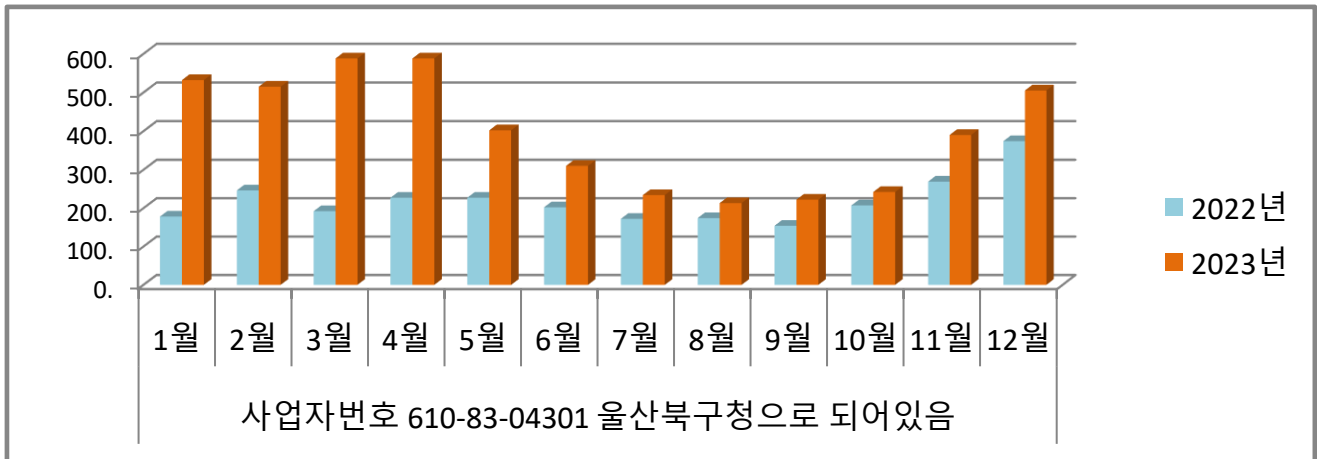

농소1동 월별 에너지사용량 안내

온실가스 1인1톤 줄이기

생활 속 온실가스, 함께 줄여요.
우리의 미래가 더 행복해집니다.

◇ 전기사용량(kw)

◇ 가스사용량(m³)

◇ 수도사용량(m³)