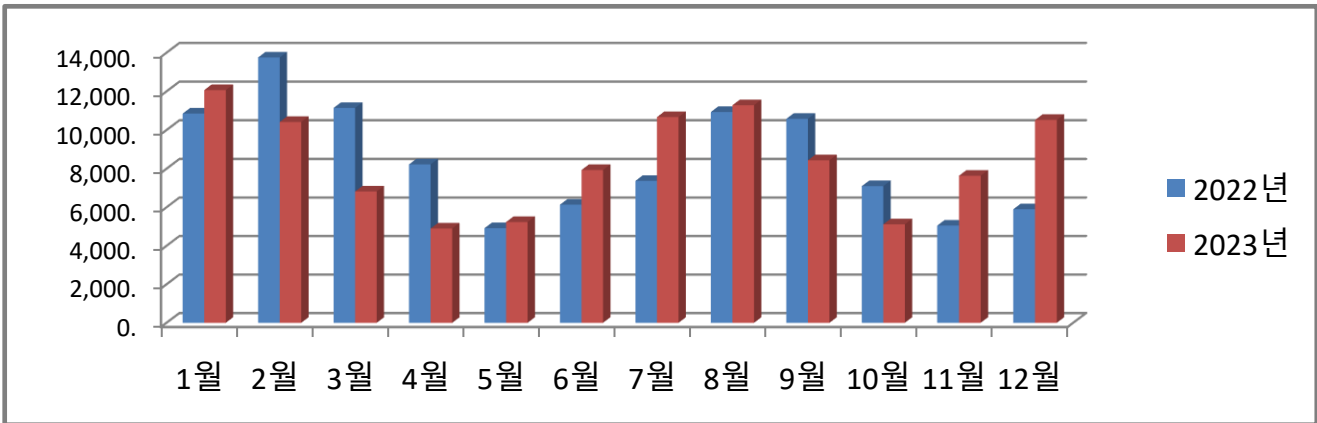

농소1동 월별 에너지사용량 안내

온실가스 1인1톤 줄이기

생활 속 온실가스, 함께 줄여요.
우리의 미래가 더 행복해집니다.

◇ 전기사용량(kw)

◇ 가스사용량(m³)

◇ 수도사용량(m³)