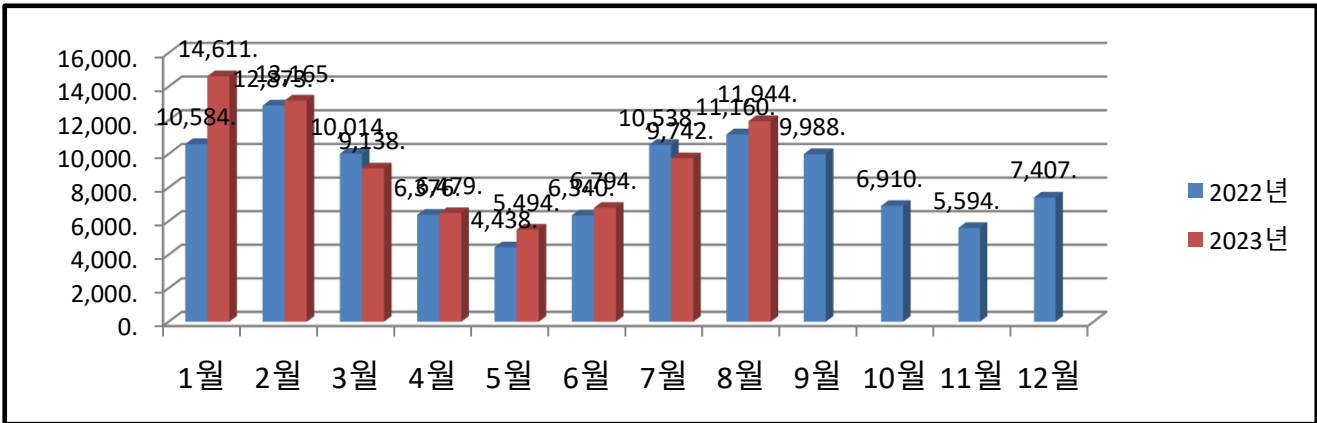

송정동 월별 에너지사용량 안내

온실가스 1인1톤 줄이기

생활 속 온실가스, 함께 줄여요.
우리의 미래가 더 행복해집니다.

◇ 전기사용량(kw)

◇ 가스사용량(m³)

◇ 수도사용량(m³)