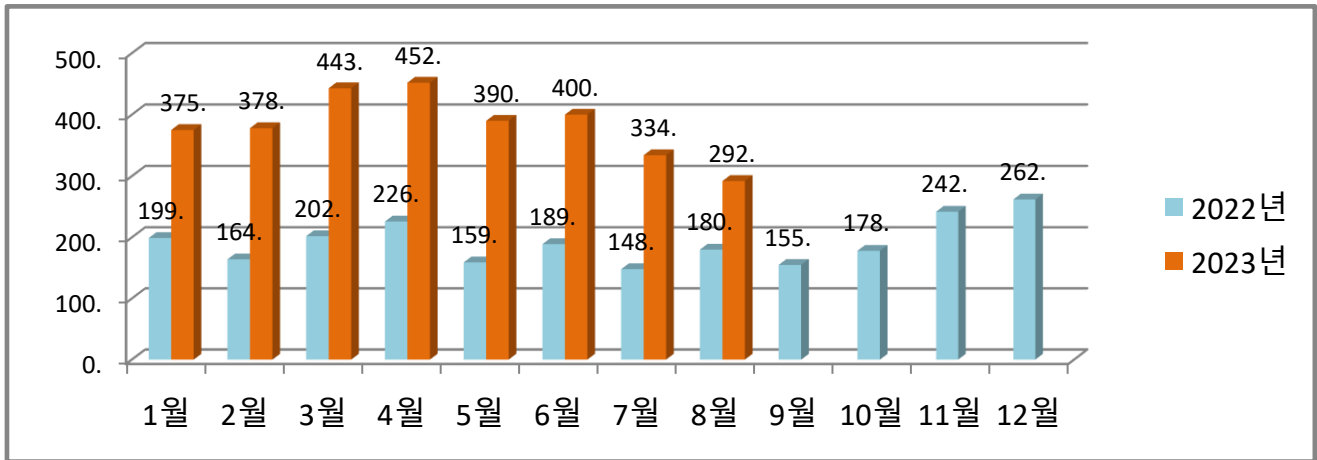

송정동 월별 에너지사용량 안내

온실가스 1인1톤 줄이기

생활 속 온실가스, 함께 줄여요.
우리의 미래가 더 행복해집니다.

◇ 전기사용량(kw)

◇ 가스사용량(m³)

◇ 수도사용량(m³)