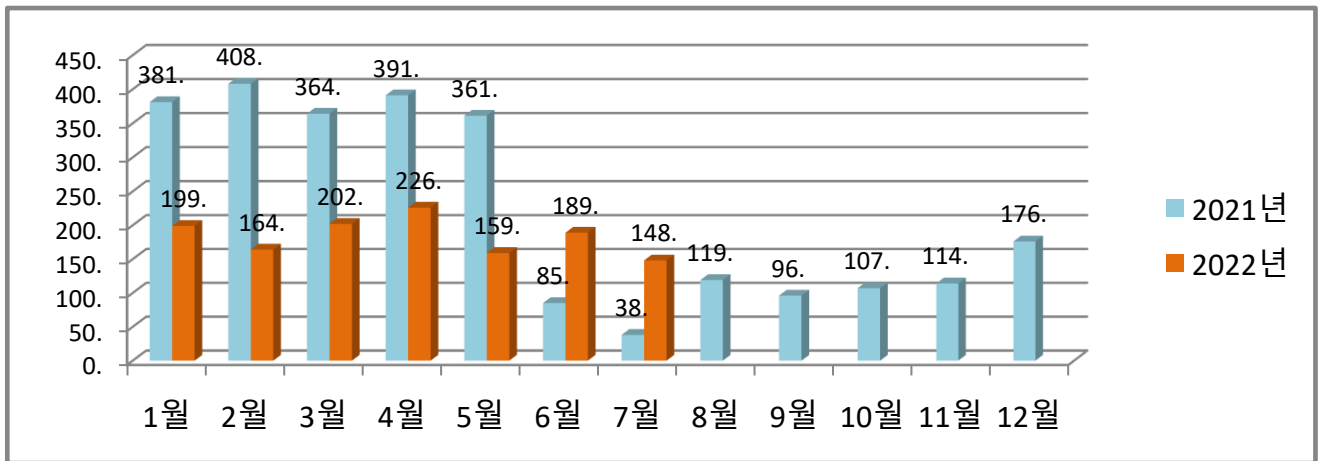

송정동 월별 에너지사용량 안내

온실가스 1인1톤 줄이기

생활 속 온실가스, 함께 줄여요.
우리의 미래가 더 행복해집니다.

◇ 전기사용량(kw)

◇ 가스사용량(m³)

◇ 수도사용량(m³)