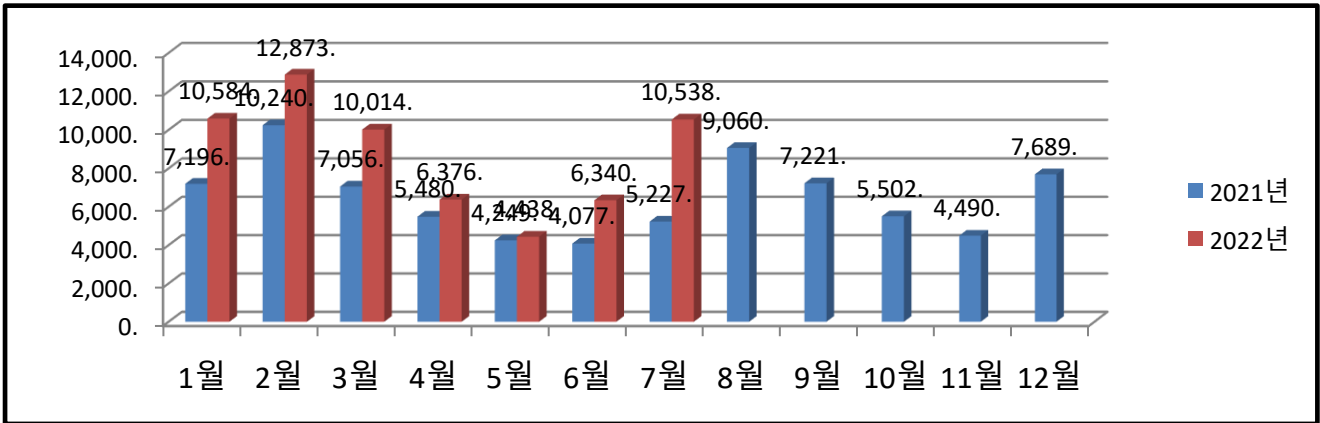

송정동 월별 에너지사용량 안내

온실가스 1인1톤 줄이기

생활 속 온실가스, 함께 줄여요.
우리의 미래가 더 행복해집니다.

◇ 전기사용량(kw)

◇ 가스사용량(m³)

◇ 수도사용량(m³)