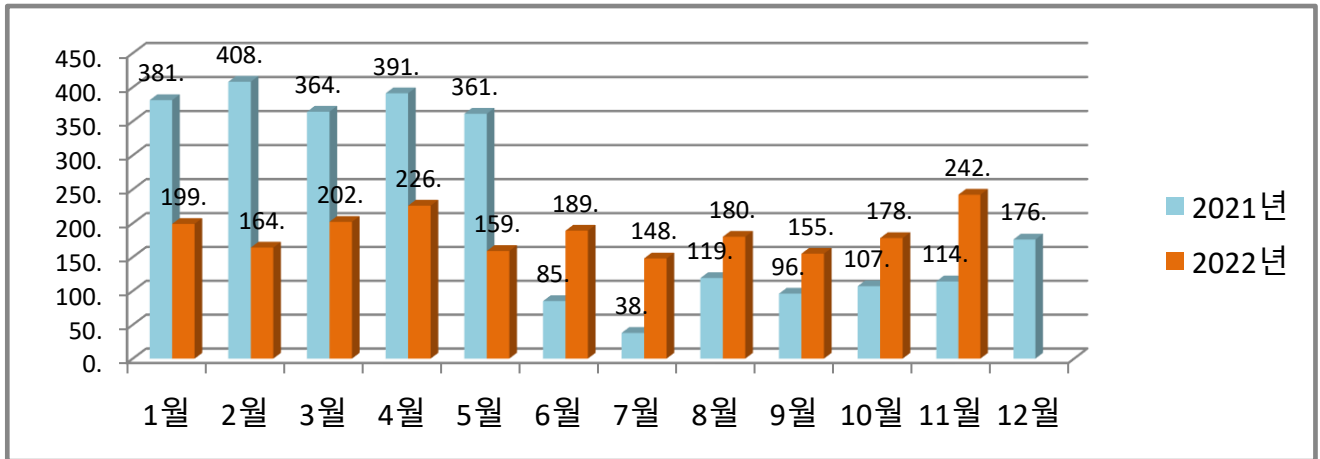

송정동 월별 에너지사용량 안내

온실가스 1인1톤 줄이기

생활 속 온실가스, 함께 줄여요.
우리의 미래가 더 행복해집니다.

◇ 전기사용량(kw)

◇ 가스사용량(m³)

◇ 수도사용량(m³)