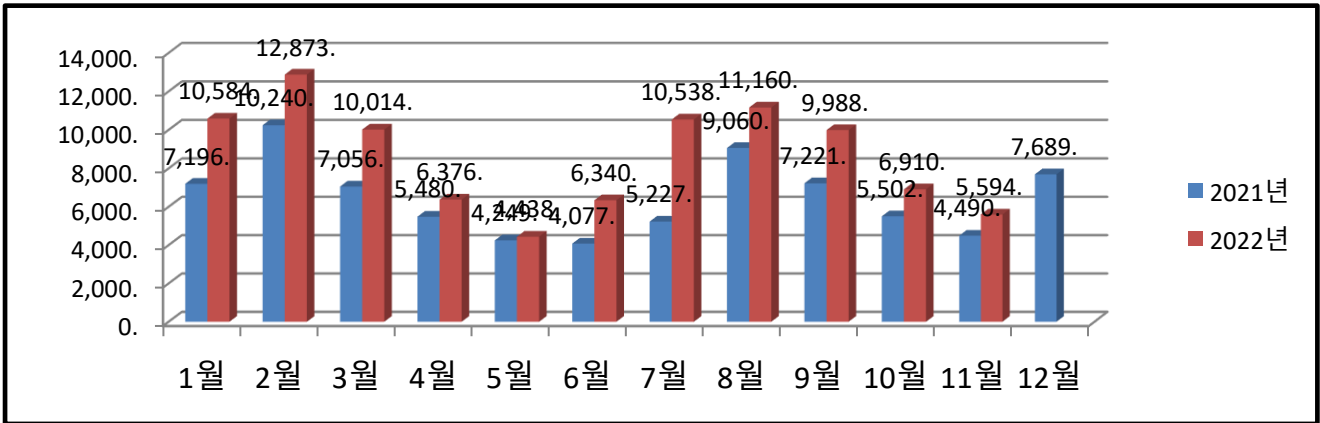

송정동 월별 에너지사용량 안내

온실가스 1인1톤 줄이기

생활 속 온실가스, 함께 줄여요.
우리의 미래가 더 행복해집니다.

◇ 전기사용량(kw)

◇ 가스사용량(m³)

◇ 수도사용량(m³)