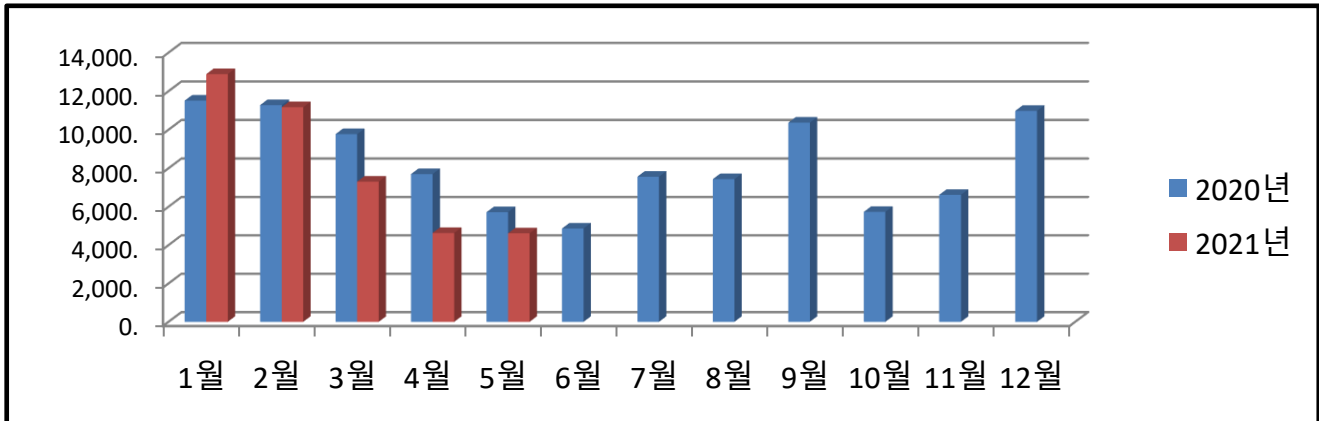

농소1동 월별 에너지사용량 안내

온실가스 1인1톤 줄이기

생활 속 온실가스, 함께 줄여요.
우리의 미래가 더 행복해집니다.

◇ 전기사용량(kw)

◇ 가스사용량(m³)