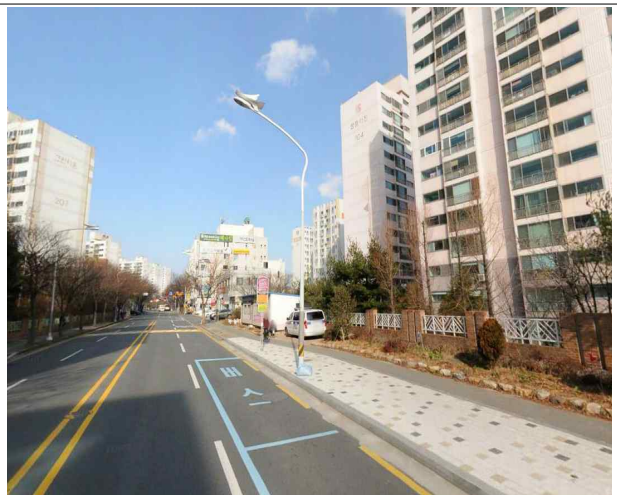

버스승강장 신규설치 대상지

호계동 856-17번지 일원, 정류소명:농소운동장(25314)

호계동 856-17번지 일원, 정류소명:농소운동장(25313)

중산동 53-5번지 일원, 정류소명:효성해링턴플레이스(71414)

버스승강장 신규설치 대상지

중산동 53-5번지 일원, 정류소명:효성해링턴플레이스(71413)

시례동 38-11번지 일원, 정류소명:창좌(71903)

상안동 1210-13번지 일원, 정류소명:쌍용아진그린타운1차(20206)