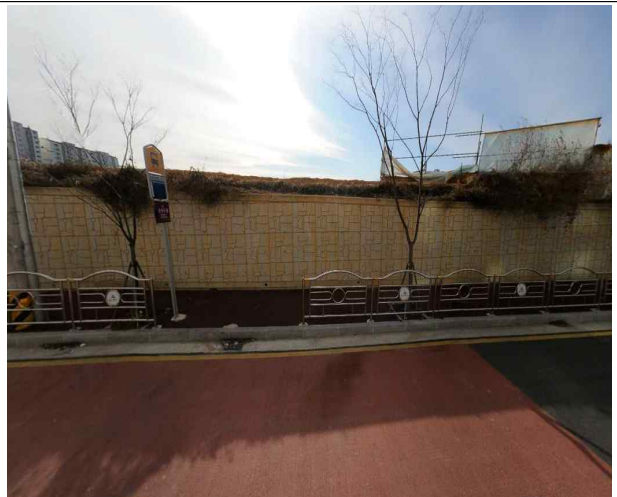

버스승강장 신규설치 대상지

호계동 856-17번지 일원, 정류소명:농소운동장(25314)

호계동 856-17번지 일원, 정류소명:농소운동장(25313)

중산동 53-5번지 일원, 정류소명:효성해링턴플레이스(71414)

버스승강장 신규설치 대상지

중산동 53-5번지 일원, 정류소명:효성해링턴플레이스(71413)

시례동 38-11번지 일원, 정류소명:창좌(71903)

상안동 1210-13번지 일원, 정류소명:쌍용아진그린타운1차(20206)