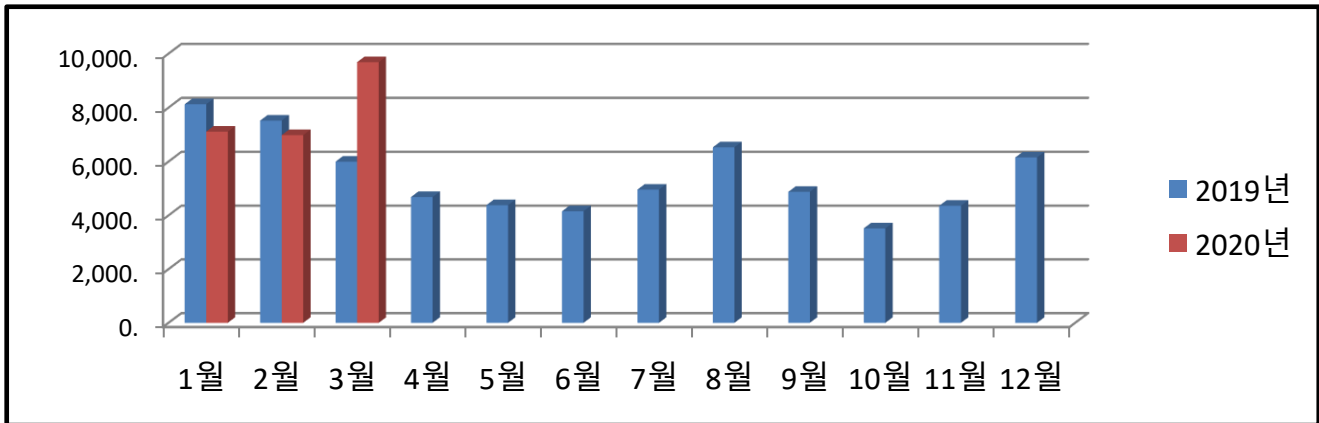

효문동 행정복지센터 월별 에너지사용량 안내

온실가스 1인1톤 줄이기

생활 속 온실가스, 함께 줄여요.
우리의 미래가 더 행복해집니다.

◇ 전기사용량(kw)

◇ 가스사용량(m³)

◇ 수도사용량(m³)