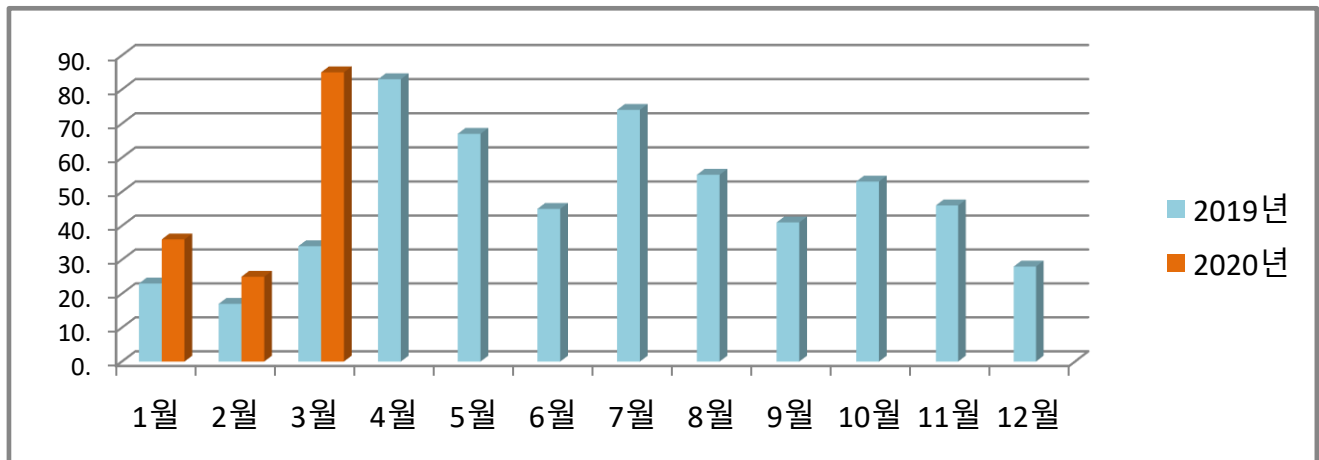

효문동 행정복지센터 월별 에너지사용량 안내

온실가스 1인1톤 줄이기

생활 속 온실가스, 함께 줄여요.
우리의 미래가 더 행복해집니다.

◇ 전기사용량(kw)

◇ 가스사용량(m³)

◇ 수도사용량(m³)