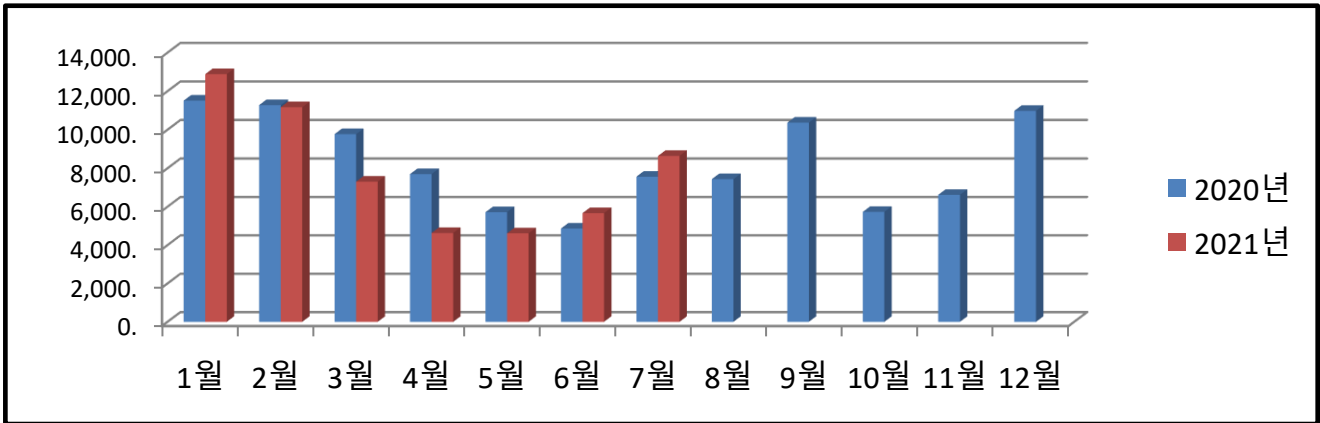

농소1동 월별 에너지사용량 안내

온실가스 1인1톤 줄이기

생활 속 온실가스, 함께 줄여요.
우리의 미래가 더 행복해집니다.

◇ 전기사용량(kw)

◇ 가스사용량(m³)