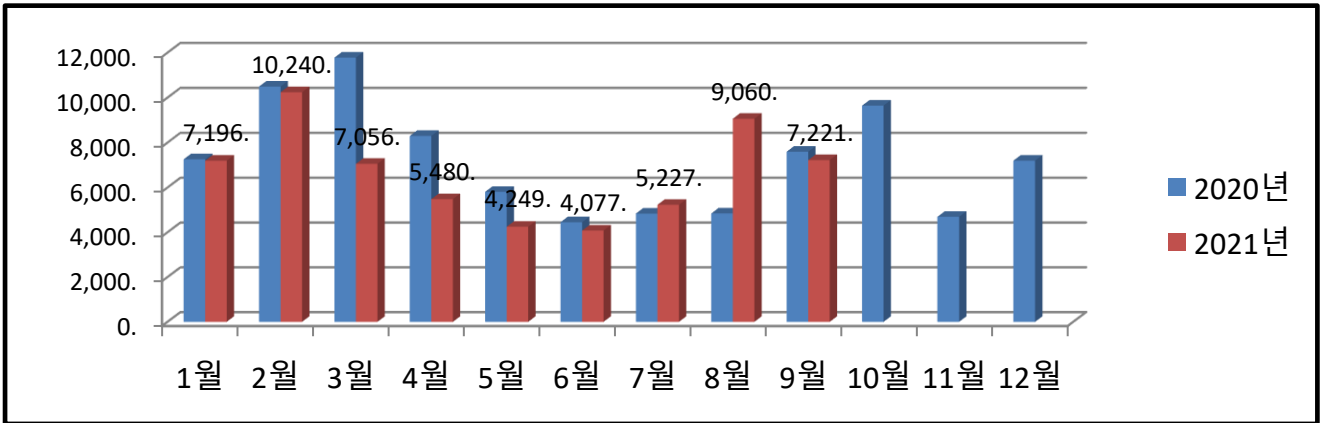

송정동 월별 에너지사용량 안내

온실가스 1인1톤 줄이기

생활 속 온실가스, 함께 줄여요.
우리의 미래가 더 행복해집니다.

◇ 전기사용량(kw)

◇ 가스사용량(m³)

◇ 수도사용량(m³)