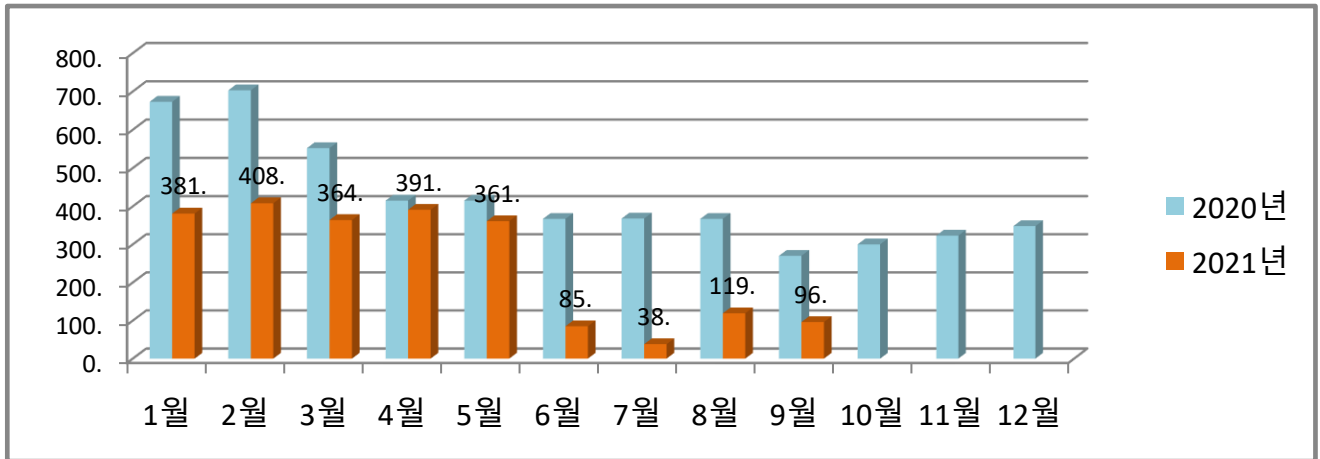

송정동 월별 에너지사용량 안내

온실가스 1인1톤 줄이기

생활 속 온실가스, 함께 줄여요.
우리의 미래가 더 행복해집니다.

◇ 전기사용량(kw)

◇ 가스사용량(m³)

◇ 수도사용량(m³)