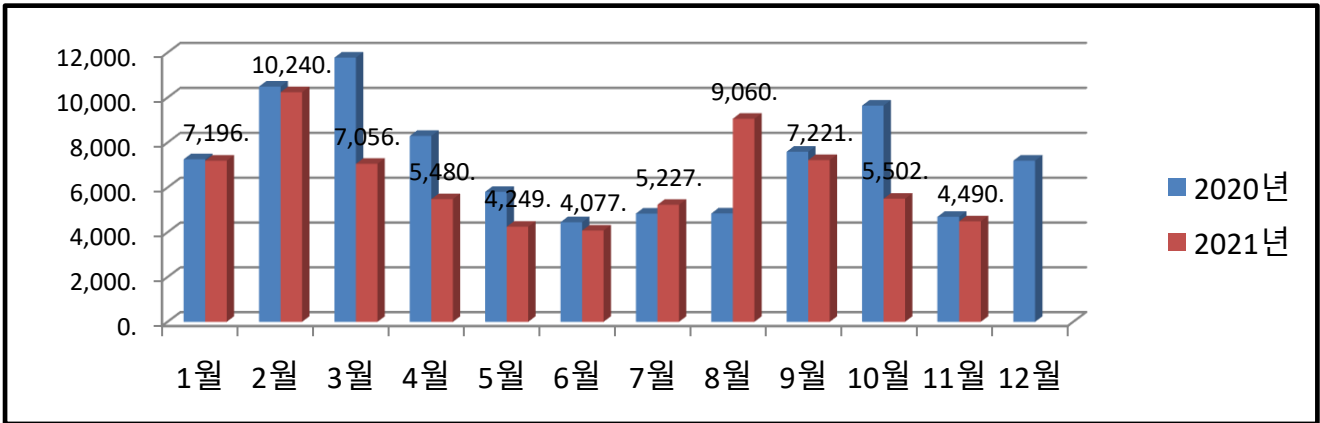

송정동 월별 에너지사용량 안내

온실가스 1인1톤 줄이기

생활 속 온실가스, 함께 줄여요.
우리의 미래가 더 행복해집니다.

◇ 전기사용량(kw)

◇ 가스사용량(m³)

◇ 수도사용량(m³)