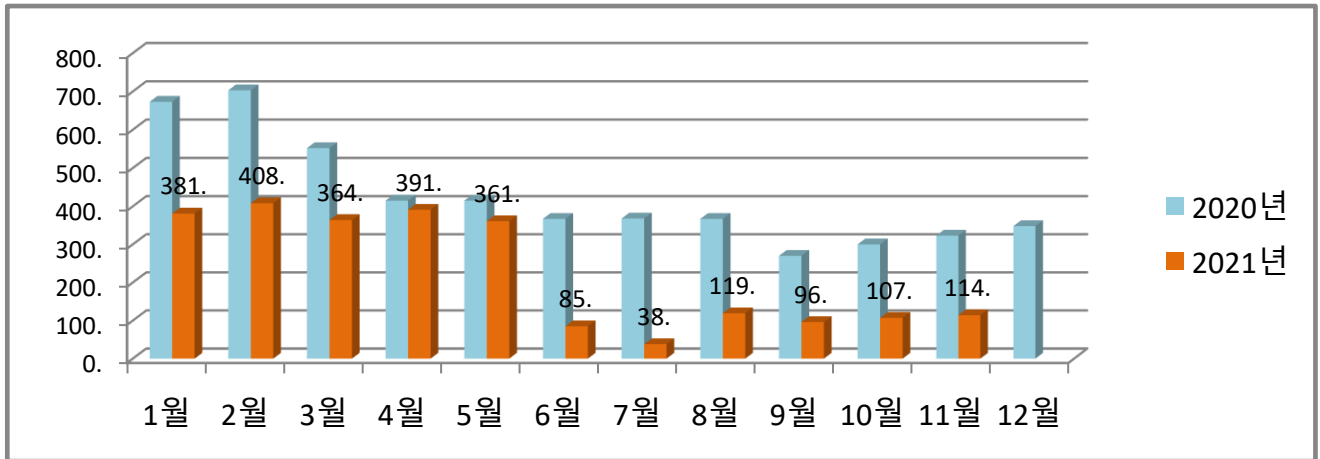

송정동 월별 에너지사용량 안내

온실가스 1인1톤 줄이기

생활 속 온실가스, 함께 줄여요.
우리의 미래가 더 행복해집니다.

◇ 전기사용량(kw)

◇ 가스사용량(m³)

◇ 수도사용량(m³)