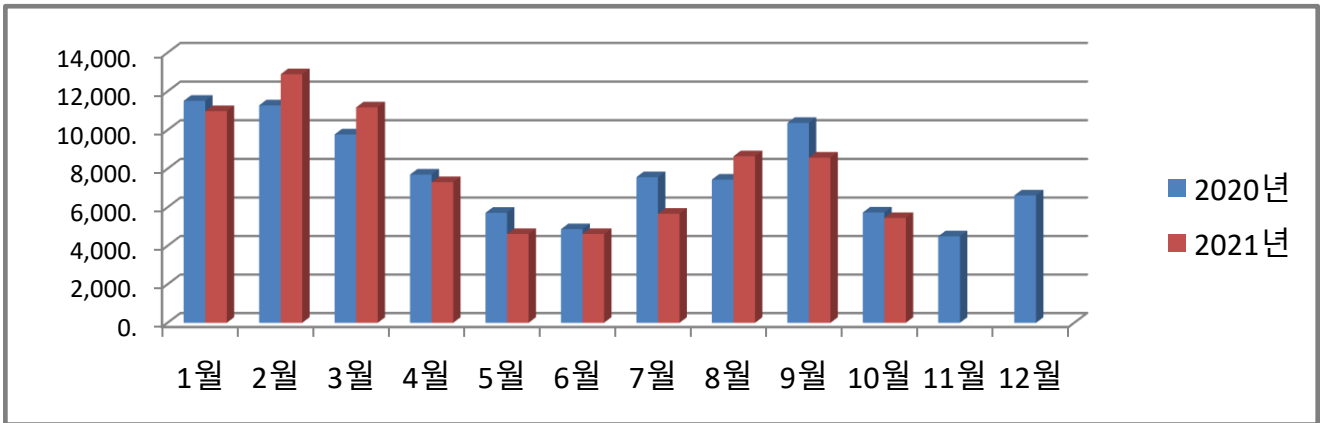

농소1동 월별 에너지사용량 안내

온실가스 1인1톤 줄이기

생활 속 온실가스, 함께 줄여요.
우리의 미래가 더 행복해집니다.

◇ 전기사용량(kw)

◇ 가스사용량(m³)