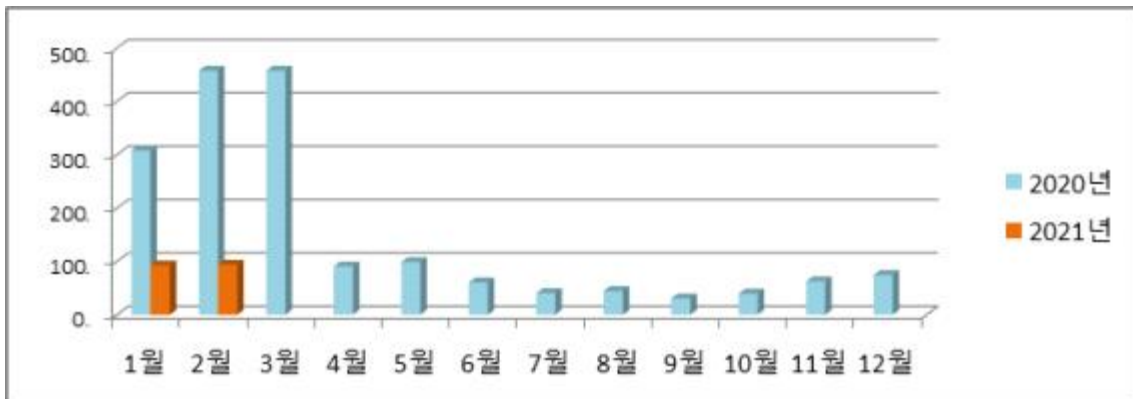

우리 건물 월별 에너지사용량 안내

온실가스 1인1톤 줄이기 생활 속 온실가스, 함께 줄여요. 우리의 미래가 더 행복해집니다.

◇ 전기사용량(kw)

◇ 가스사용량(m³)

◇ 수도사용량(m³)