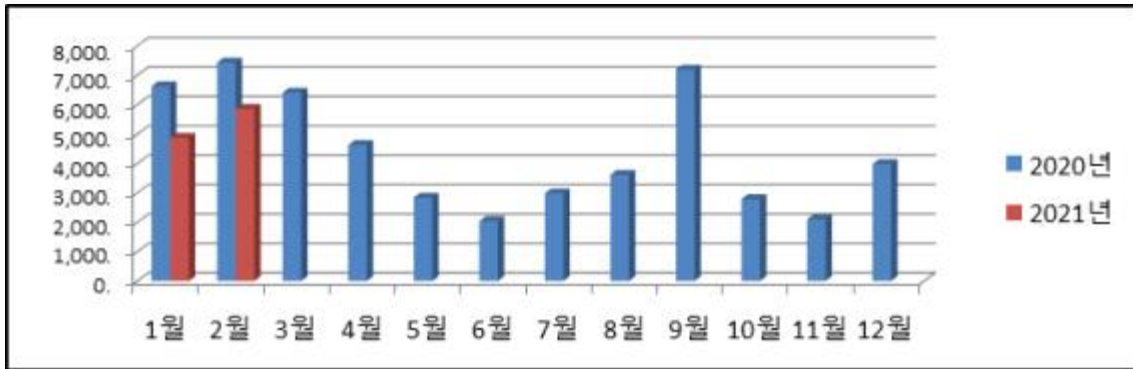

우리 건물 월별 에너지사용량 안내

온실가스 1인1톤 줄이기 생활 속 온실가스, 함께 줄여요. 우리의 미래가 더 행복해집니다.

◇ 전기사용량(kw)

◇ 가스사용량(m³)

◇ 수도사용량(m³)