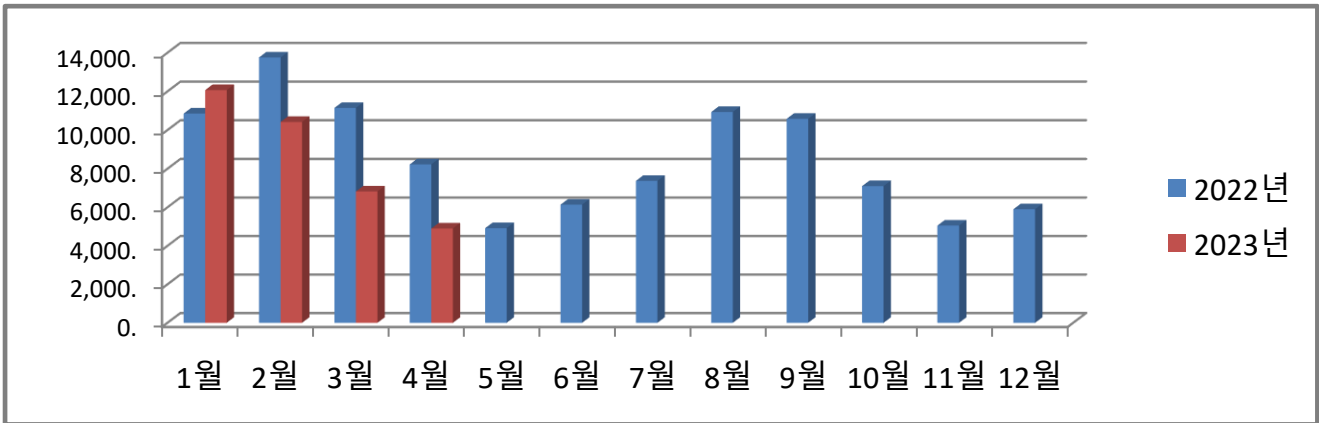

농소1동 월별 에너지사용량 안내

온실가스 1인1톤 줄이기

생활 속 온실가스, 함께 줄여요.
우리의 미래가 더 행복해집니다.

◇ 전기사용량(kw)

◇ 가스사용량(m³)

◇ 수도사용량(m³)