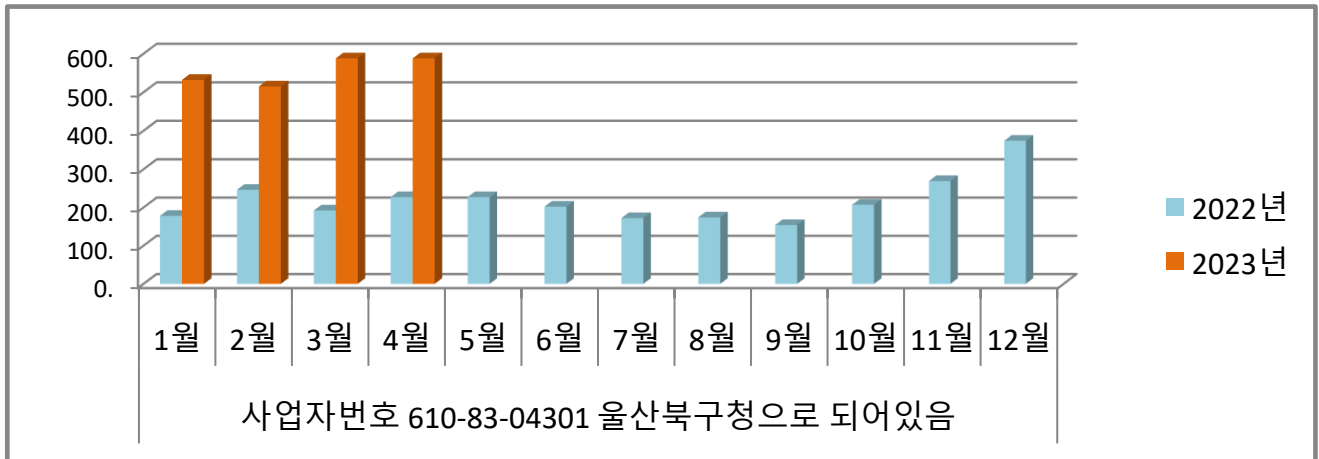

농소1동 월별 에너지사용량 안내

온실가스 1인1톤 줄이기

생활 속 온실가스, 함께 줄여요.
우리의 미래가 더 행복해집니다.

◇ 전기사용량(kw)

◇ 가스사용량(m³)

◇ 수도사용량(m³)