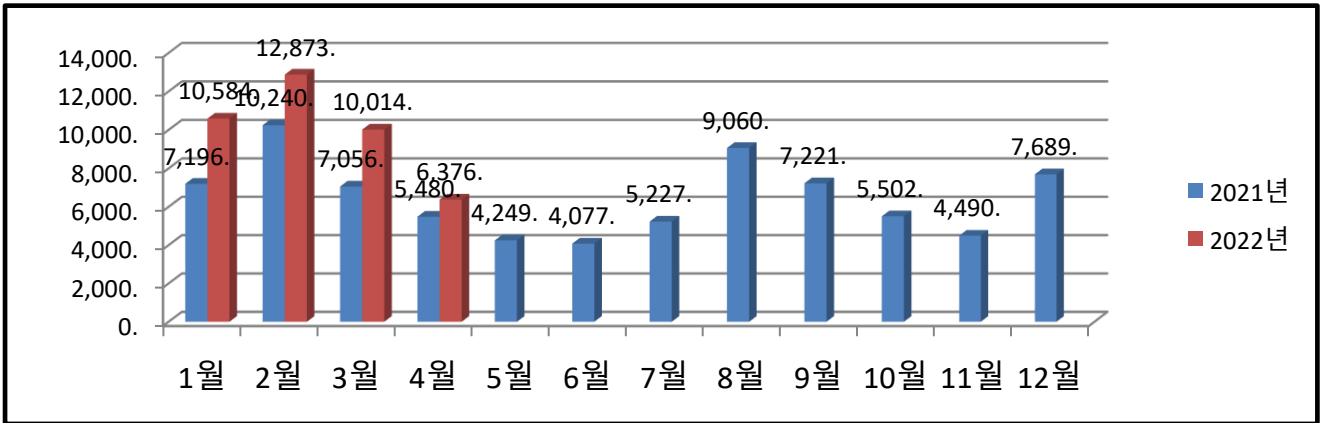

송정동 월별 에너지사용량 안내

온실가스 1인1톤 줄이기

생활 속 온실가스, 함께 줄여요.
우리의 미래가 더 행복해집니다.

◇ 전기사용량(kw)