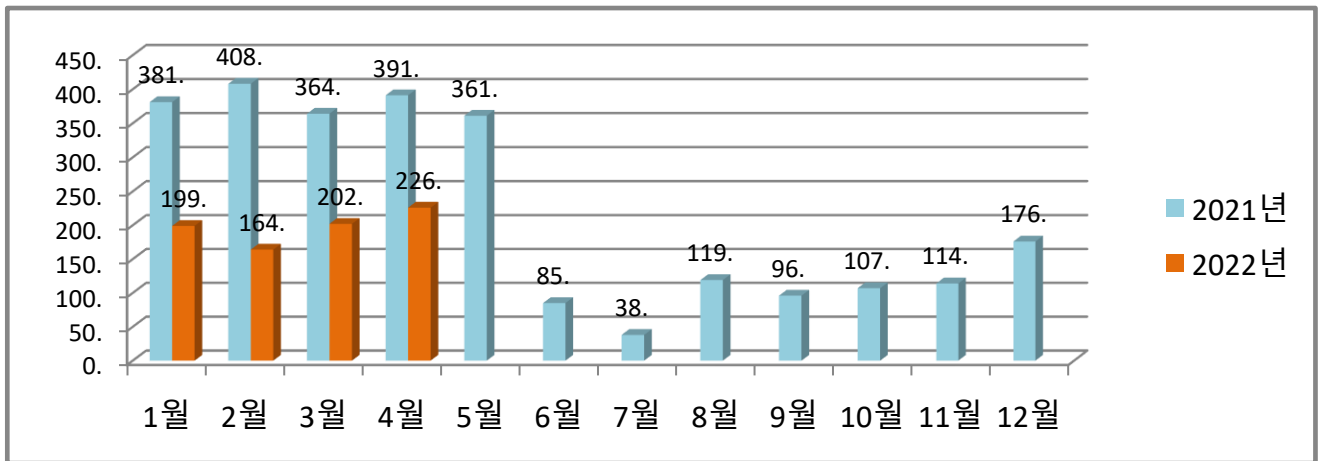

◇ 가스사용량(m³)