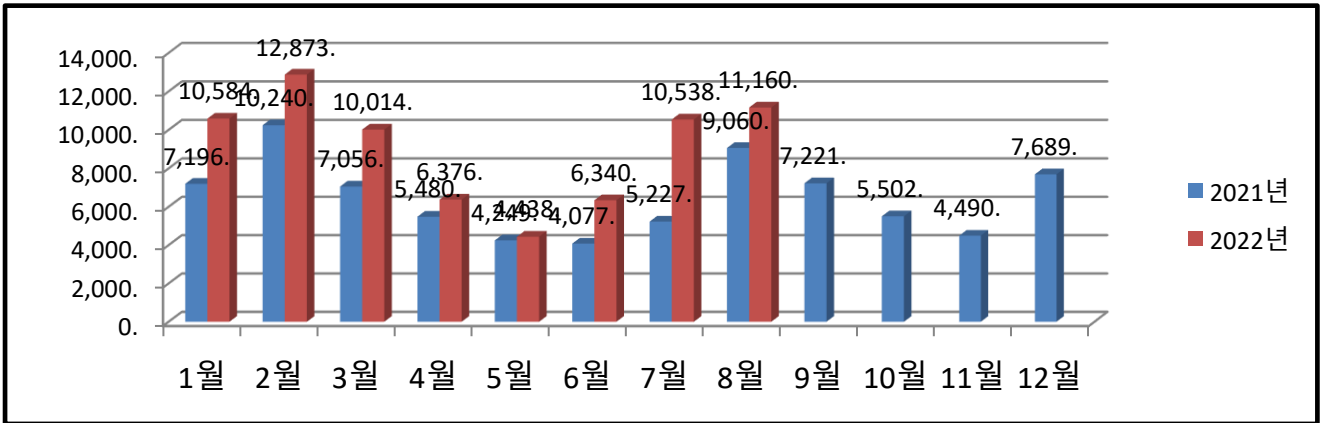

송정동 월별 에너지사용량 안내

온실가스 1인1톤 줄이기

생활 속 온실가스, 함께 줄여요.
우리의 미래가 더 행복해집니다.

◇ 전기사용량(kw)