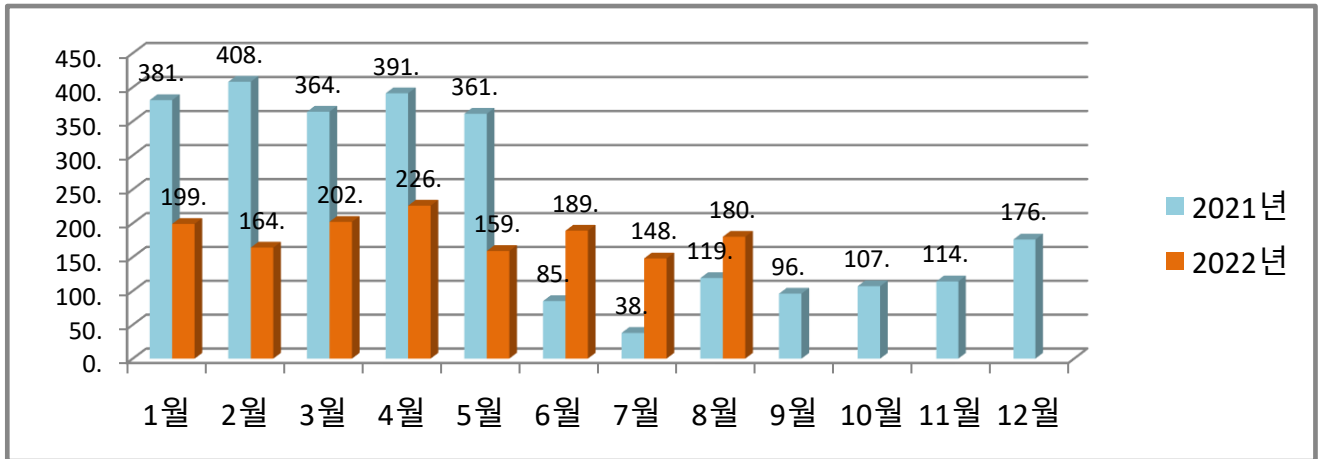

◇ 가스사용량(m³)