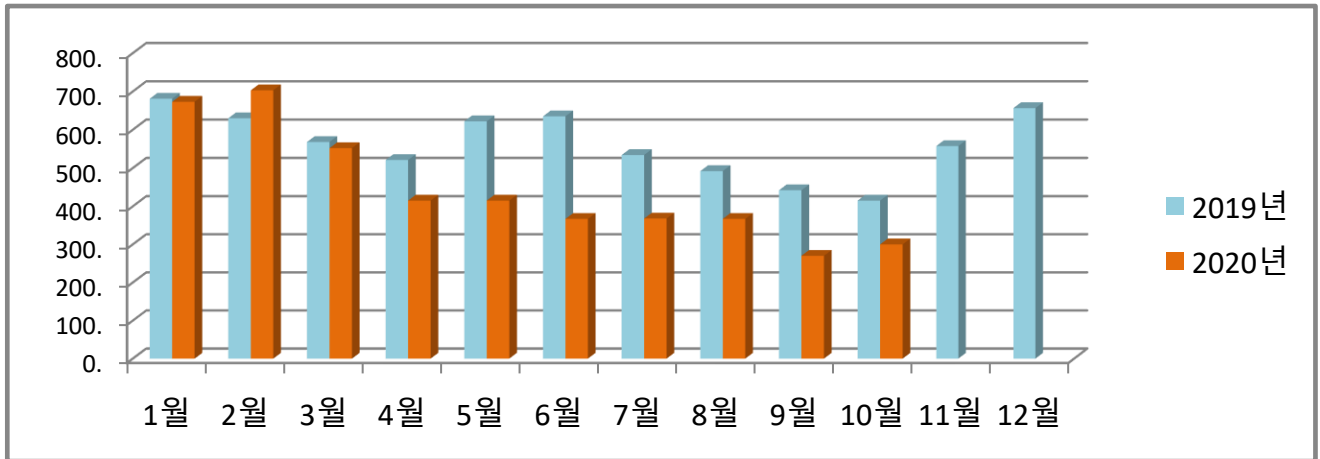

송정동 월별 에너지사용량 안내

온실가스 1인1톤 줄이기

생활 속 온실가스, 함께 줄여요.
우리의 미래가 더 행복해집니다.

◇ 전기사용량(kw)

◇ 가스사용량(m³)

◇ 수도사용량(m³)