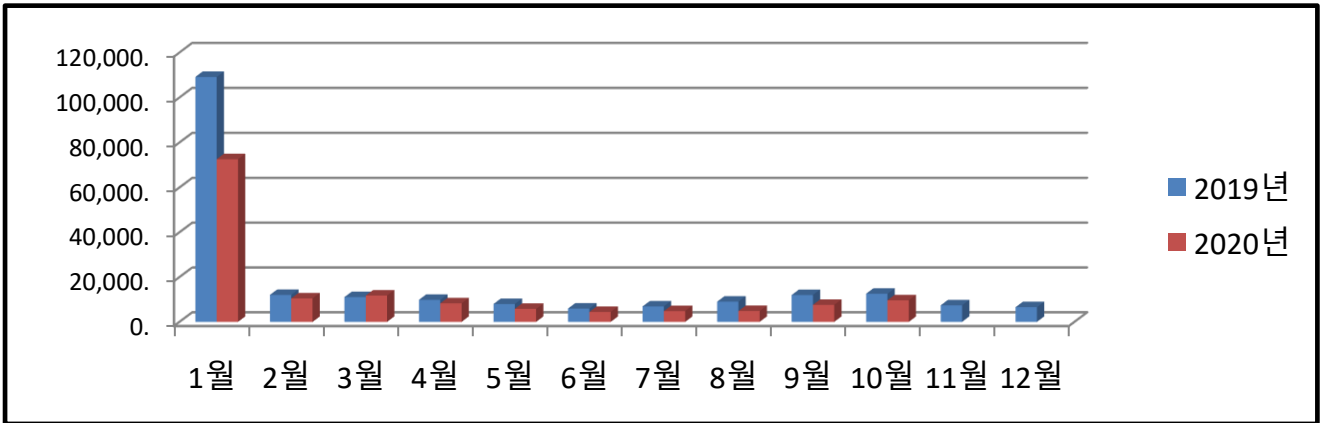

송정동 월별 에너지사용량 안내

온실가스 1인1톤 줄이기

생활 속 온실가스, 함께 줄여요.
우리의 미래가 더 행복해집니다.

◇ 전기사용량(kw)

◇ 가스사용량(m³)

◇ 수도사용량(m³)