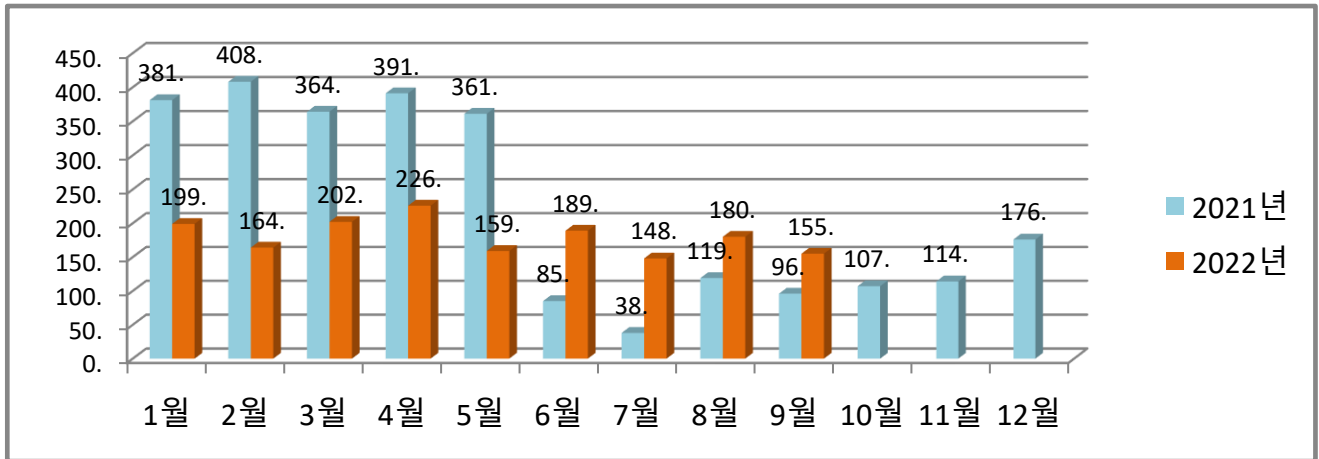

송정동 월별 에너지사용량 안내

온실가스 1인1톤 줄이기

생활 속 온실가스, 함께 줄여요.
우리의 미래가 더 행복해집니다.

◇ 전기사용량(kw)

◇ 가스사용량(m³)

◇ 수도사용량(m³)