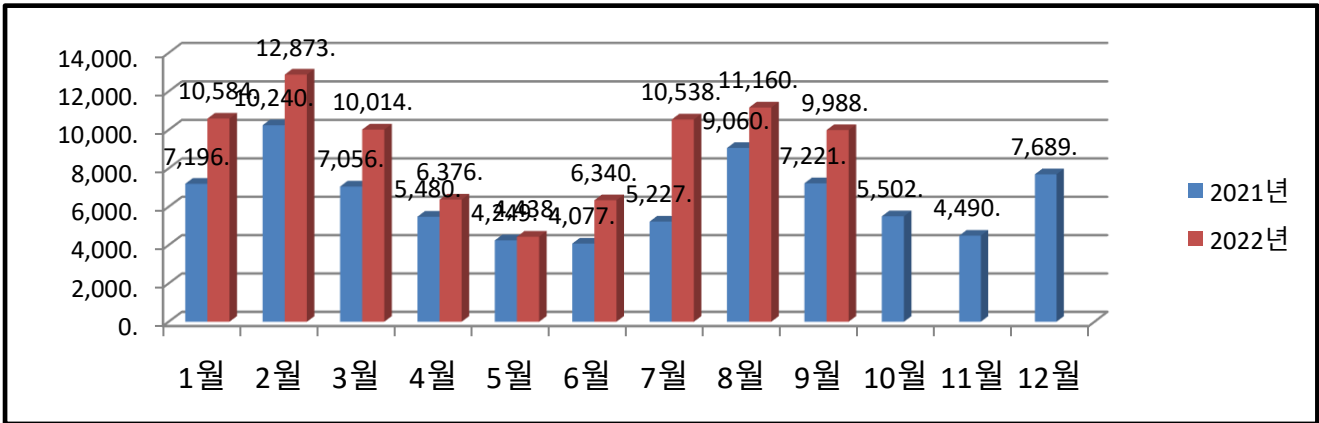

송정동 월별 에너지사용량 안내

온실가스 1인1톤 줄이기

생활 속 온실가스, 함께 줄여요.
우리의 미래가 더 행복해집니다.

◇ 전기사용량(kw)

◇ 가스사용량(m³)

◇ 수도사용량(m³)