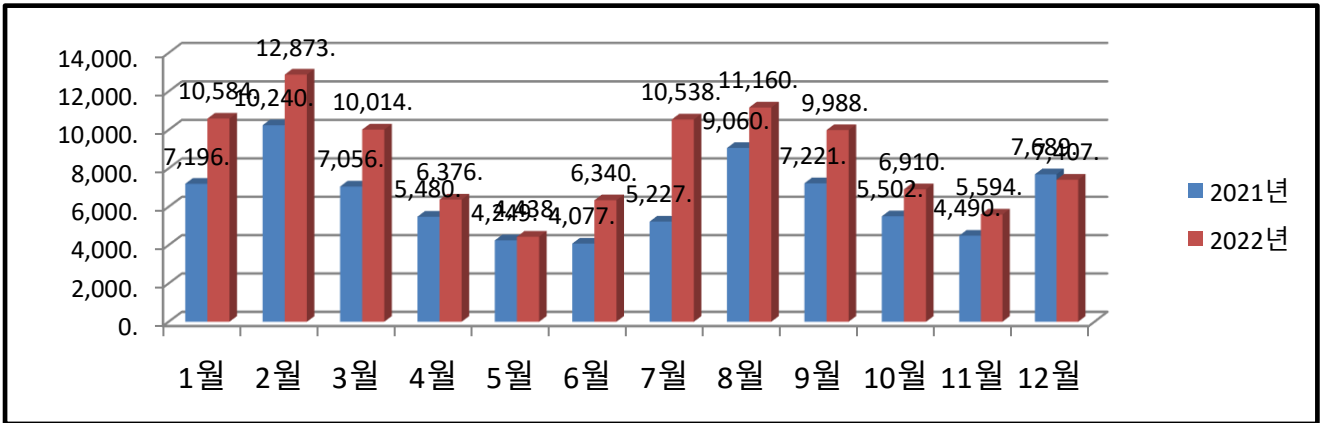

송정동 월별 에너지사용량 안내

온실가스 1인1톤 줄이기

생활 속 온실가스, 함께 줄여요.
우리의 미래가 더 행복해집니다.

◇ 전기사용량(kw)

◇ 가스사용량(m³)

◇ 수도사용량(m³)