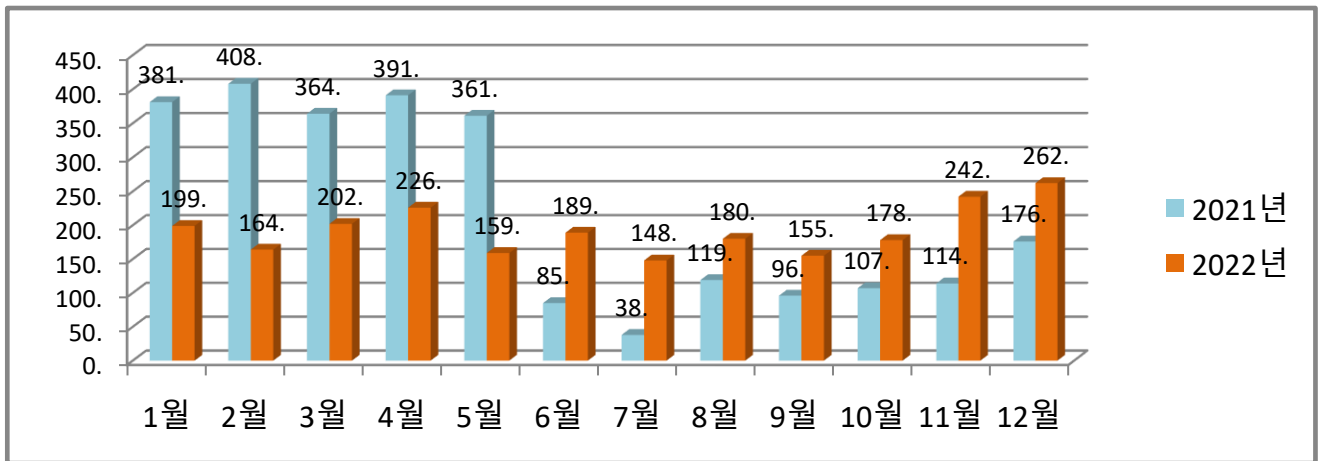

송정동 월별 에너지사용량 안내

온실가스 1인1톤 줄이기

생활 속 온실가스, 함께 줄여요.
우리의 미래가 더 행복해집니다.

◇ 전기사용량(kw)

◇ 가스사용량(m³)

◇ 수도사용량(m³)