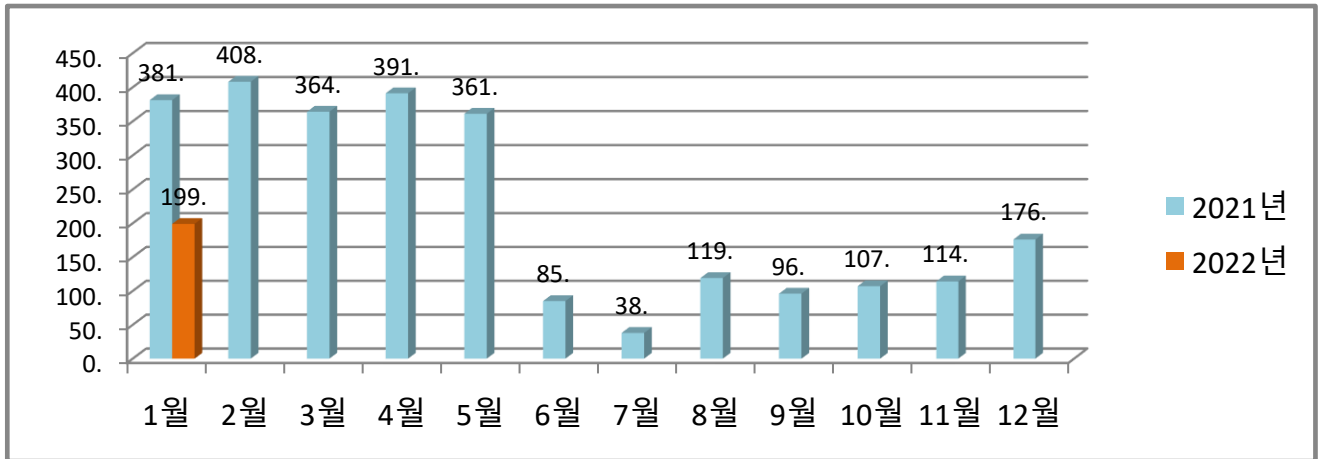

송정동 월별 에너지사용량 안내

온실가스 1인1톤 줄이기

생활 속 온실가스, 함께 줄여요.
우리의 미래가 더 행복해집니다.

◇ 전기사용량(kw)

◇ 가스사용량(m³)

◇ 수도사용량(m³)