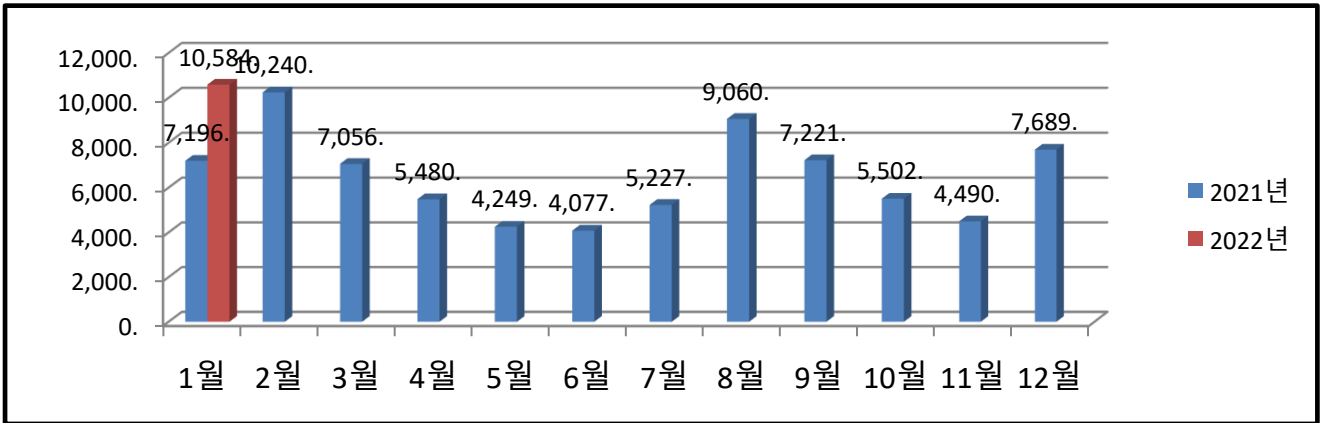

송정동 월별 에너지사용량 안내

온실가스 1인1톤 줄이기

생활 속 온실가스, 함께 줄여요.
우리의 미래가 더 행복해집니다.

◇ 전기사용량(kw)

◇ 가스사용량(m³)

◇ 수도사용량(m³)