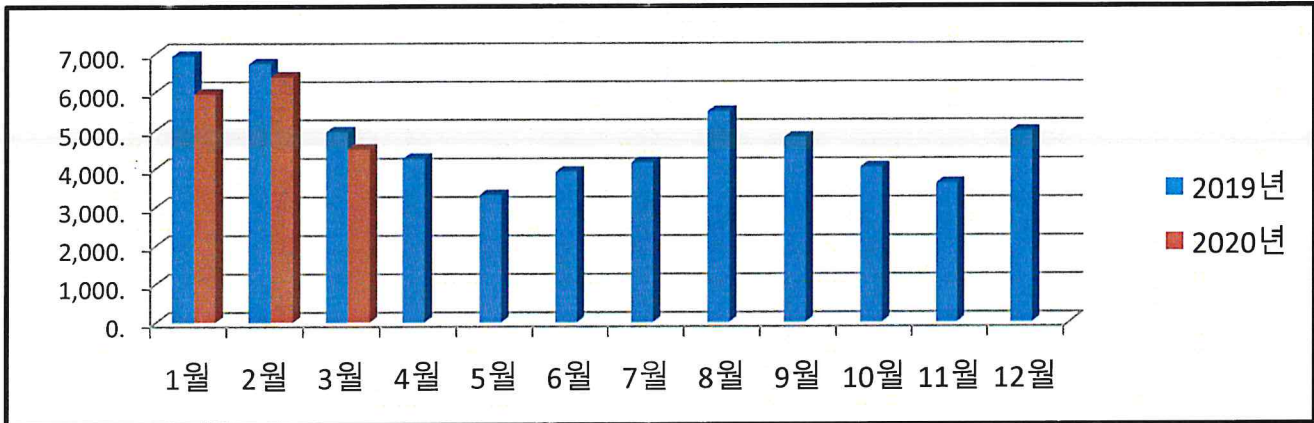

우리 건물 월별 에너지사용량 안내

온실가스 1인1톤 줄이기

생활 속 온실가스, 함께 줄여요.
우리의 미래가 더 행복해집니다.

◇ 전기사용량(kw)

◇ 가스사용량(m³)

◇ 수도사용량(m³)