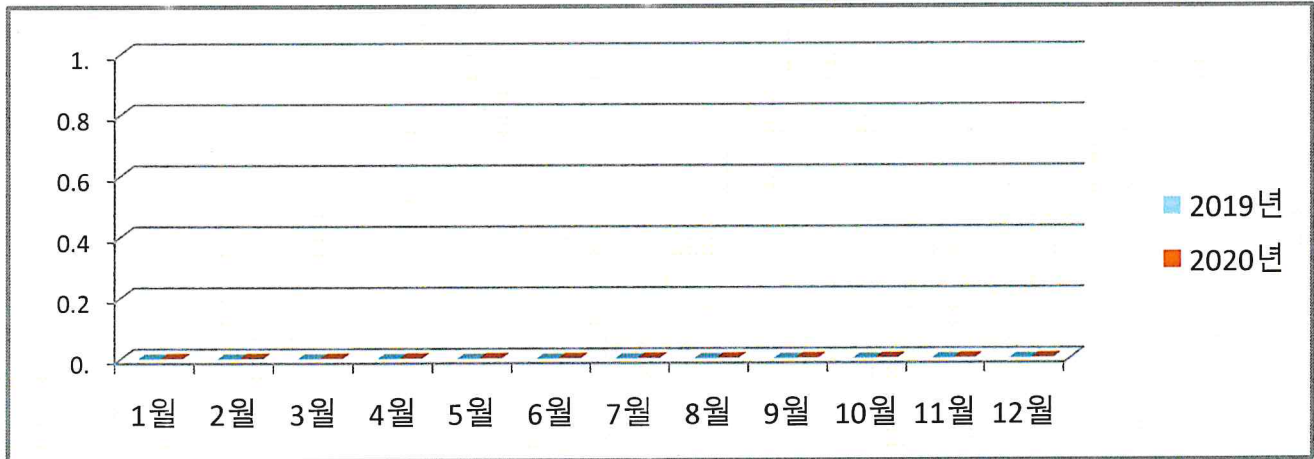

우리 건물 월별 에너지사용량 안내

온실가스 1인1톤 줄이기

생활 속 온실가스, 함께 줄여요.
우리의 미래가 더 행복해집니다.

◇ 전기사용량(kw)

◇ 가스사용량(m³)

◇ 수도사용량(m³)