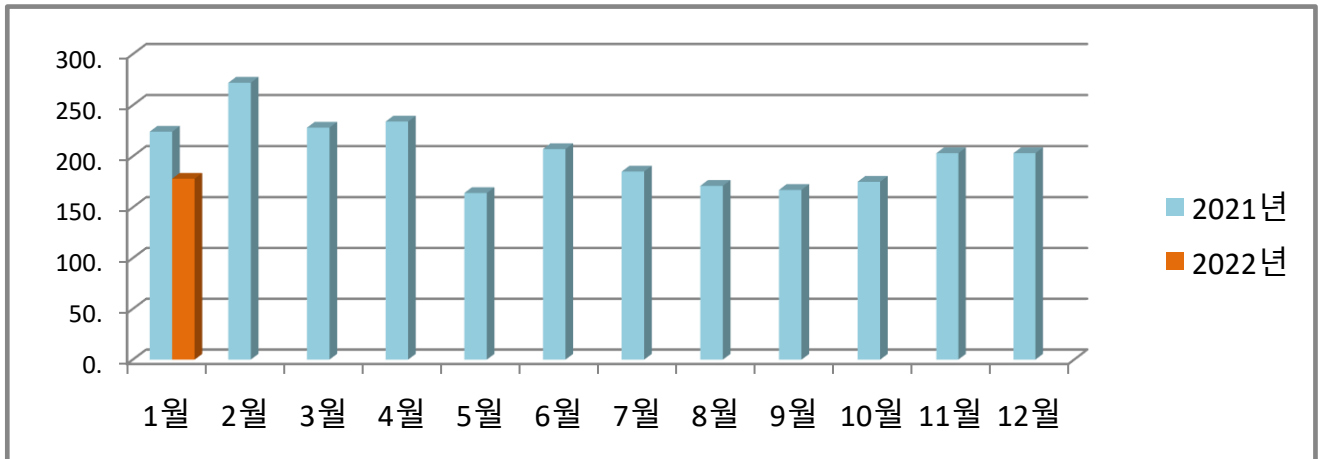

농소1동 월별 에너지사용량 안내

온실가스 1인1톤 줄이기

생활 속 온실가스, 함께 줄여요.
우리의 미래가 더 행복해집니다.

◇ 전기사용량(kw)

◇ 가스사용량(m³)

◇ 수도사용량(m³)