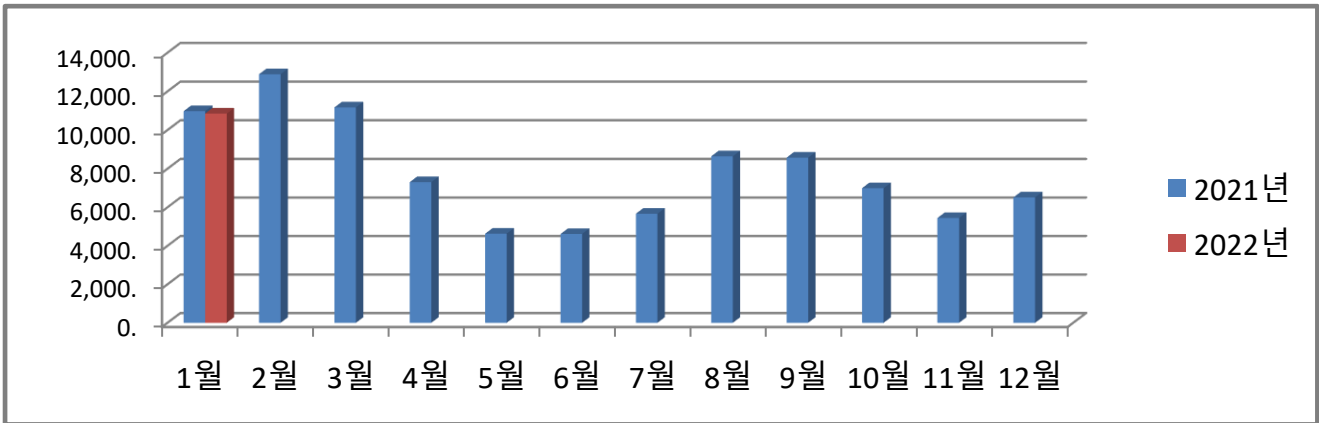

농소1동 월별 에너지사용량 안내

온실가스 1인1톤 줄이기

생활 속 온실가스, 함께 줄여요.
우리의 미래가 더 행복해집니다.

◇ 전기사용량(kw)

◇ 가스사용량(m³)

◇ 수도사용량(m³)