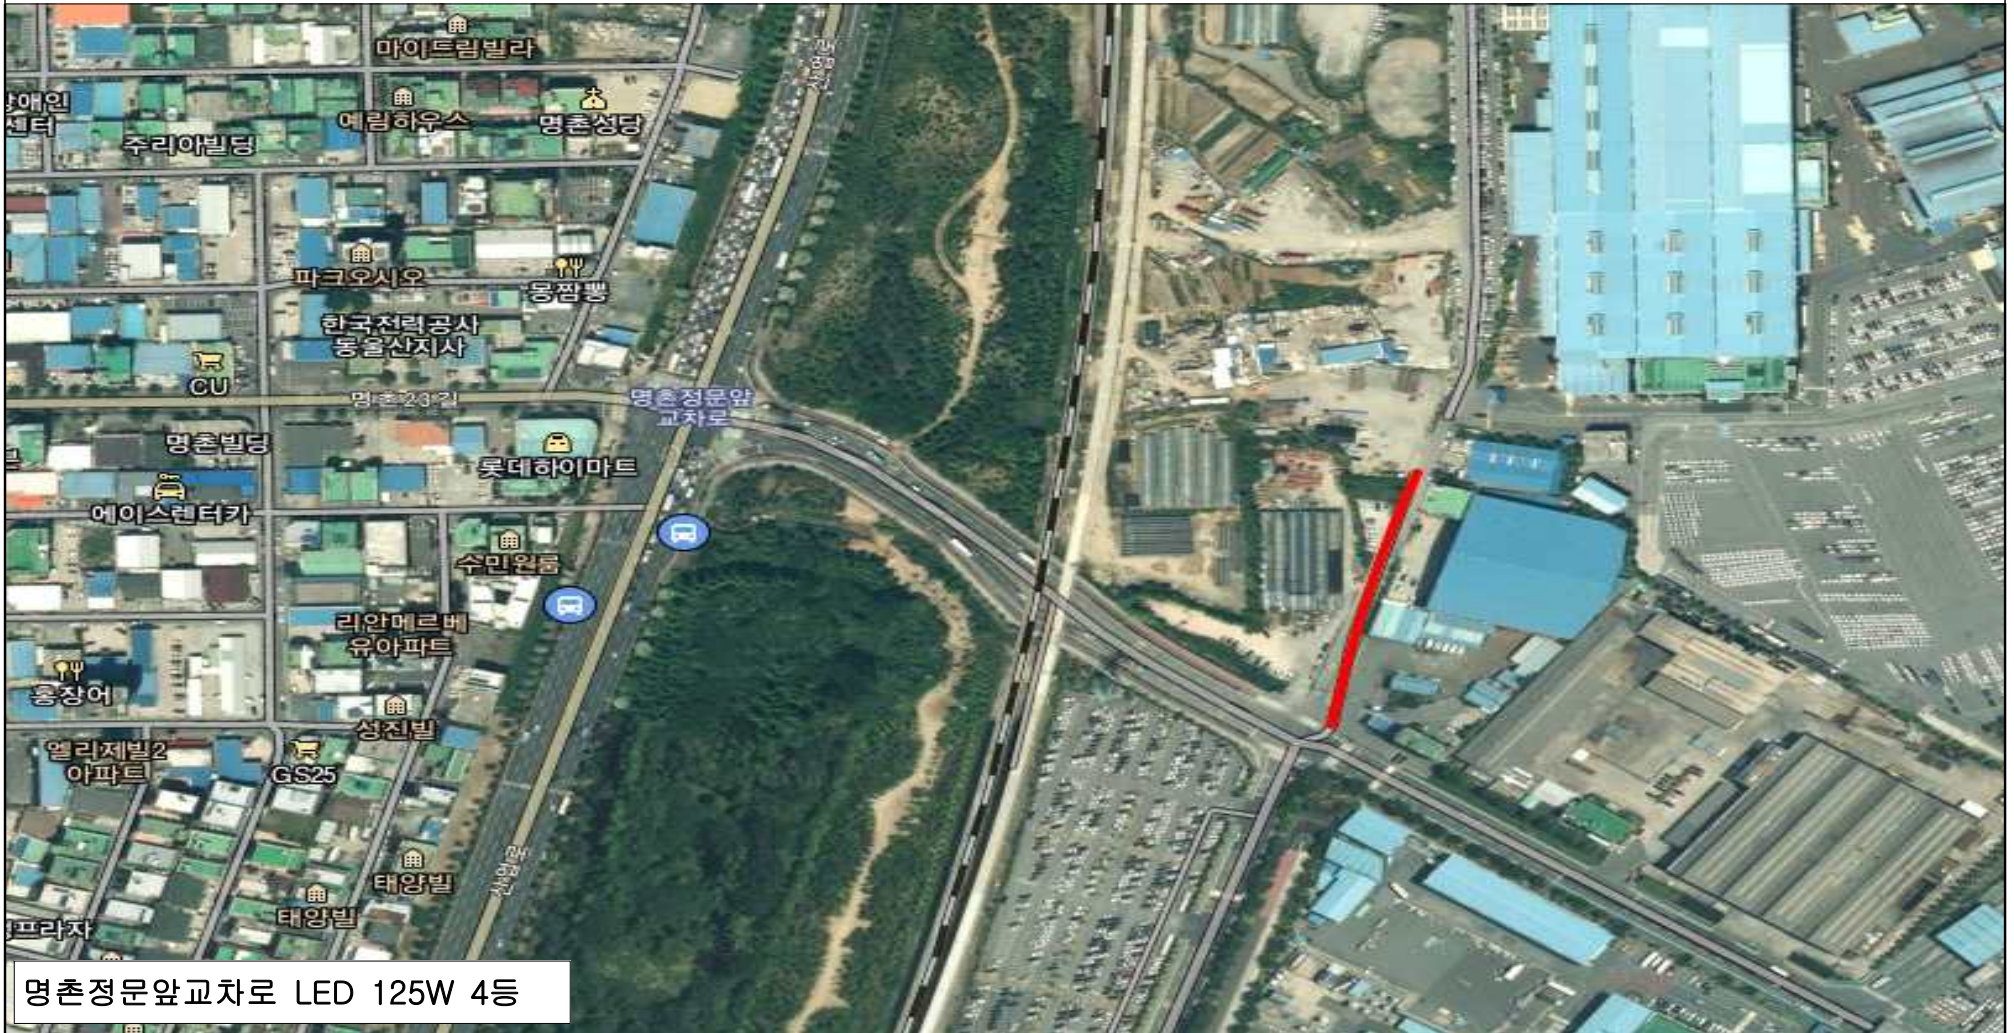

□ 위치도

위치도 (중산IC, 중산초등학교 일대)

중산IC LED 125W 50등
중산초등학교 LED 125W 12등

위치도 (매곡산업단지)

매곡산업단지 LED 100W 13등

위치도 (달천마을회관 일대)

달천마을회관 LED 125W 7등

위치도 (명촌정문앞교차로 일대)

명촌정문앞교차로 LED 125W 4등

위치도 (무룡교차로)

무룡교차로 LED 125W 4등

위치도 (북부순환도로~산업로)

산업로 LED 150W 66등
북부순환도로 LED 150W 28등

위치도 (천곡사거리 일대)

천곡사거리 LED 125W 4등

위치도 (매곡로 일대)