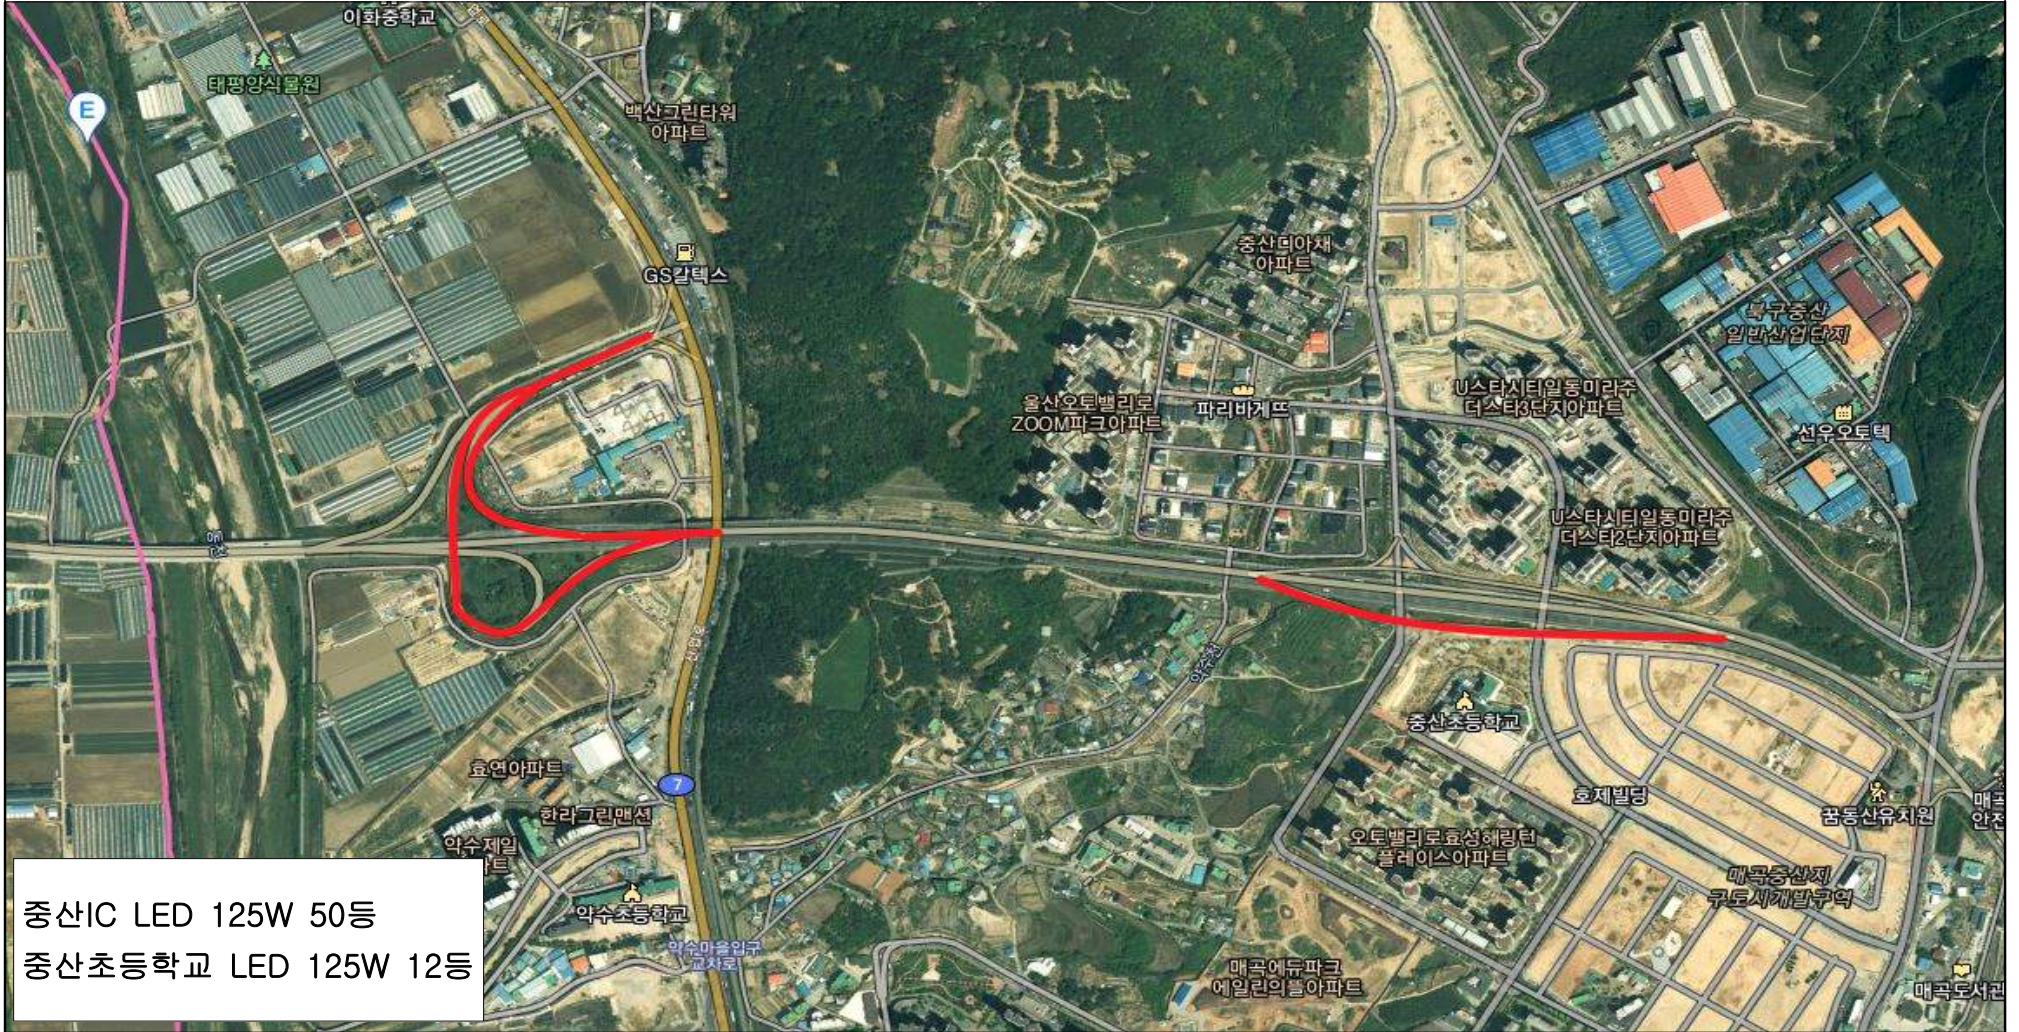

□ 위치도

위치도 (중산IC, 중산초등학교 일대)

중산IC LED 125W 50등
중산초등학교 LED 125W 12등

위치도 (매곡산업단지)

매곡산업단지 LED 100W 13등

위치도 (달천마을회관 일대)

달천마을회관 LED 125W 7등

위치도 (명촌정문앞교차로 일대)

명촌정문앞교차로 LED 125W 4등

위치도 (무룡교차로)

무룡교차로 LED 125W 4등

위치도 (북부순환도로~산업로)

산업로 LED 150W 66등
북부순환도로 LED 150W 28등

위치도 (천곡사거리 일대)

천곡사거리 LED 125W 4등

위치도 (매곡로 일대)