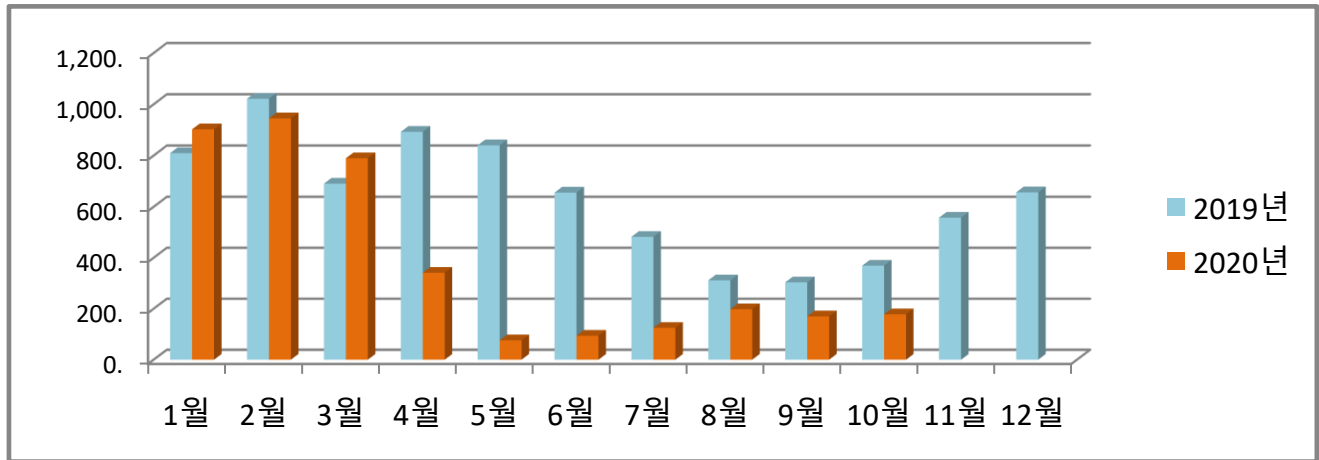

농소1동 월별 에너지사용량 안내

온실가스 1인1톤 줄이기

생활 속 온실가스, 함께 줄여요.
우리의 미래가 더 행복해집니다.

◇ 전기사용량(kw)

◇ 가스사용량(m³)

◇ 수도사용량(m³)