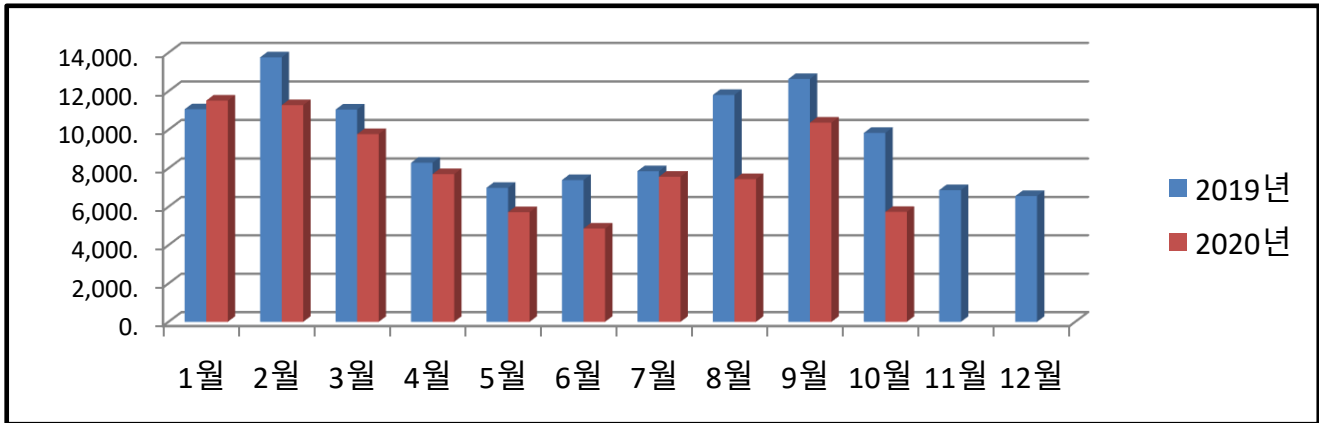

농소1동 월별 에너지사용량 안내

온실가스 1인1톤 줄이기

생활 속 온실가스, 함께 줄여요.
우리의 미래가 더 행복해집니다.

◇ 전기사용량(kw)

◇ 가스사용량(m³)

◇ 수도사용량(m³)