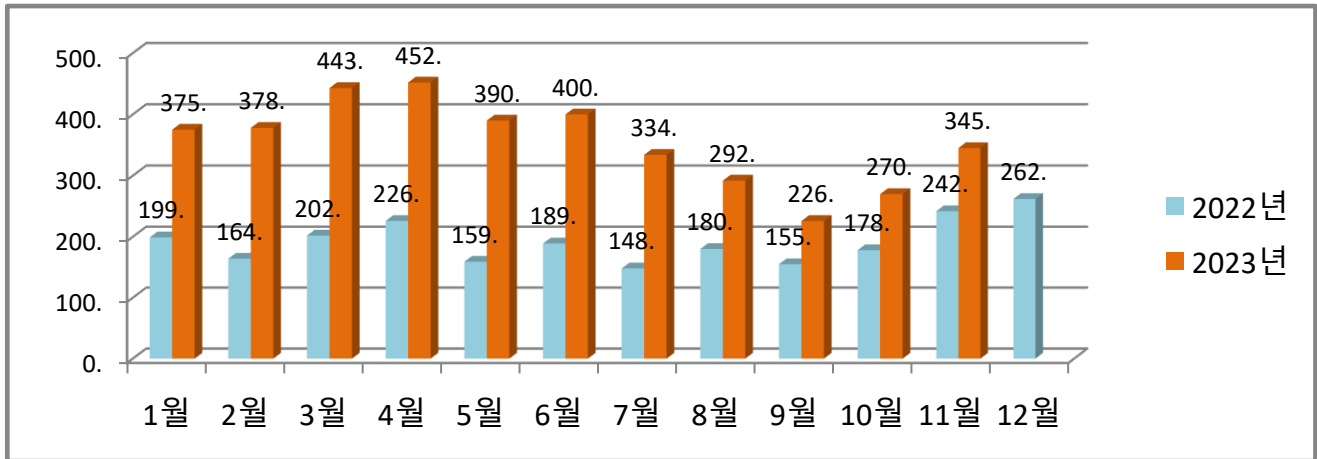

송정동 월별 에너지사용량 안내

온실가스 1인1톤 줄이기

생활 속 온실가스, 함께 줄여요.
우리의 미래가 더 행복해집니다.

◇ 전기사용량(kw)

◇ 가스사용량(m³)

◇ 수도사용량(m³)