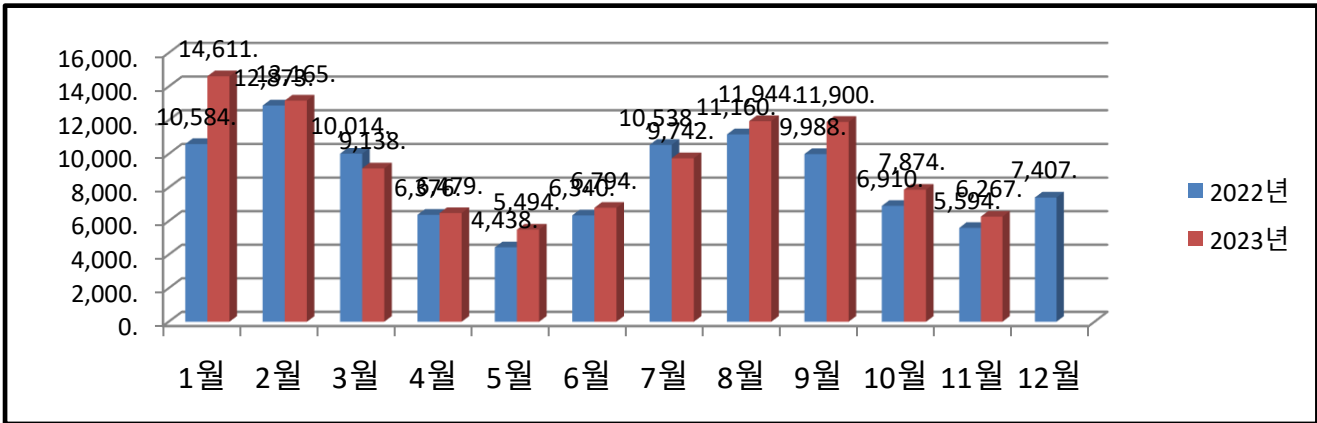

송정동 월별 에너지사용량 안내

온실가스 1인1톤 줄이기

생활 속 온실가스, 함께 줄여요.
우리의 미래가 더 행복해집니다.

◇ 전기사용량(kw)

◇ 가스사용량(m³)

◇ 수도사용량(m³)