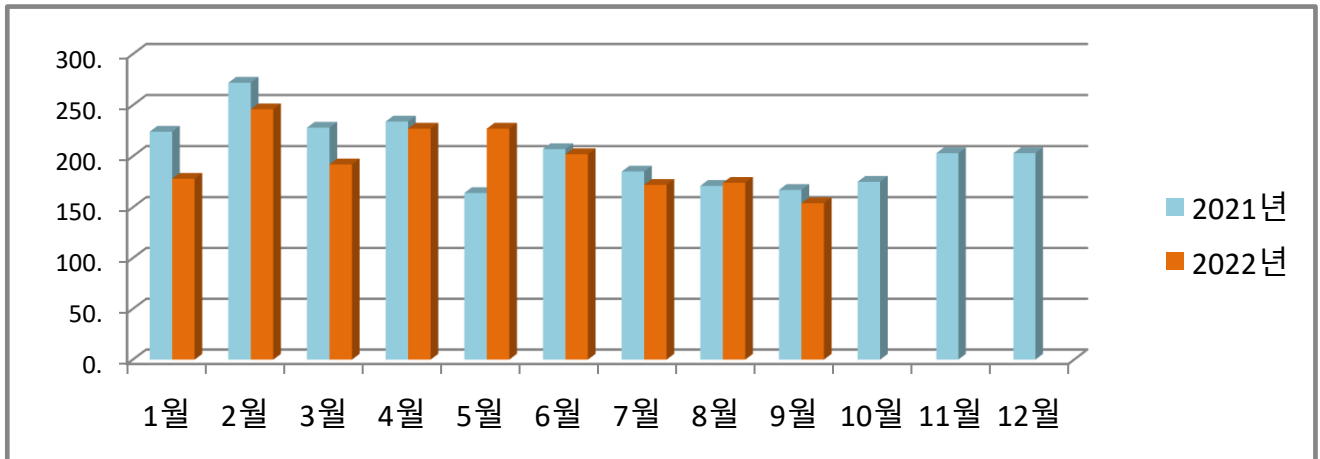

농소1동 월별 에너지사용량 안내

온실가스 1인1톤 줄이기

생활 속 온실가스, 함께 줄여요.
우리의 미래가 더 행복해집니다.

◇ 전기사용량(kw)

◇ 가스사용량(m³)

◇ 수도사용량(m³)