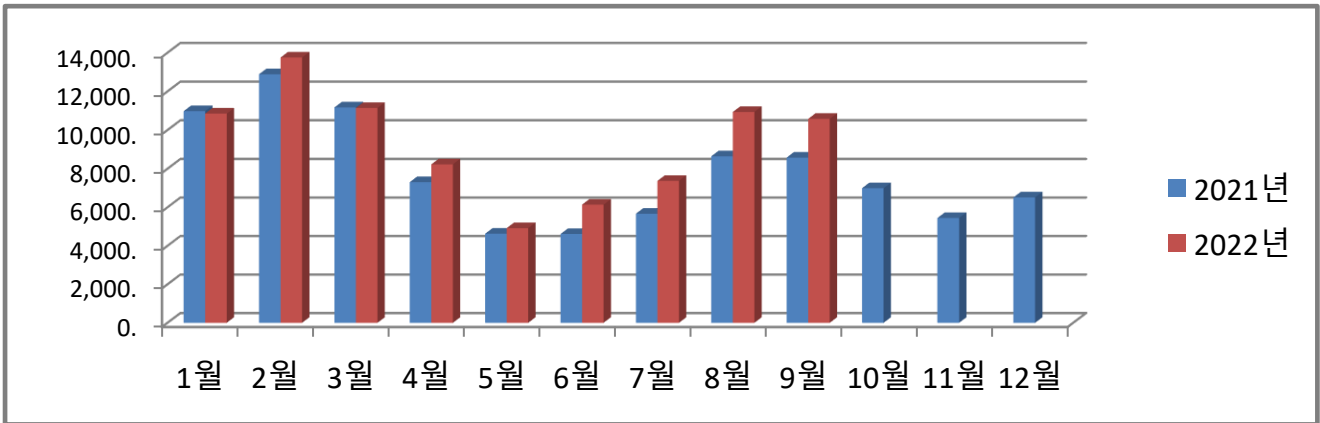

농소1동 월별 에너지사용량 안내

온실가스 1인1톤 줄이기

생활 속 온실가스, 함께 줄여요.
우리의 미래가 더 행복해집니다.

◇ 전기사용량(kw)

◇ 가스사용량(m³)

◇ 수도사용량(m³)