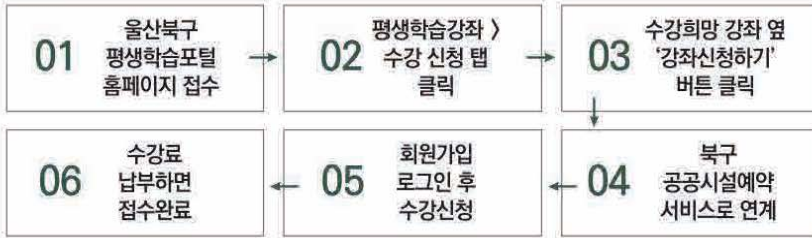

7/6~9/21(11회) 이석영
목 14:00 ~ 16:00 (25명)
38,000원

| 컴퓨터활용능력 2급 |

7/6~9/22(24회) 이석영
목, 금 16:00 ~ 18:00 (25명)
78,000원

| 컴퓨터활용능력 2급(실기) |

7/8~8/26(8회) 김문희
토 09:20 ~ 12:00 (25명)
38,000원

| (특강)모두가 할 수 있는 인공지능 그림 그리기 |

7/3(1회) 이지윤
월 10:00 ~ 12:00 (20명) 원데이
5,000원

| (특강)스마트폰으로 이모콘 만들기 |

7/3~7/10(2회) 이지윤
월 12:00 ~ 14:00 (20명)
8,000원

| (특강)스마트폰과 함께 여름휴가 즐기기 |

7/6~7/13(2회) 엄재화
목 12:00 ~ 14:00 (20명)
8,000원

| (특강)스마트폰 어플 만들기 |

7/12~7/19(2회) 이석영
수 10:00 ~ 12:00 (20명)
8,000원

강좌접수

평생교육 바우처 카드, 문화누리카드(공예, 요리강좌) 사용가능
현장접수 : 평생학습관 1층 안내데스크

유의사항

- 재료비(교재비 별도), 교재 문자 개별 안내
- 개강 기준 인원 미달일 경우 해당 강좌 폐강 가능
- 개강 후 중도 수강취소 시 부분 환불
- 접수결과 등은 개별적으로 문자 안내
- 코로나19 상황에 따라 정원이 변경될 수 있습니다.