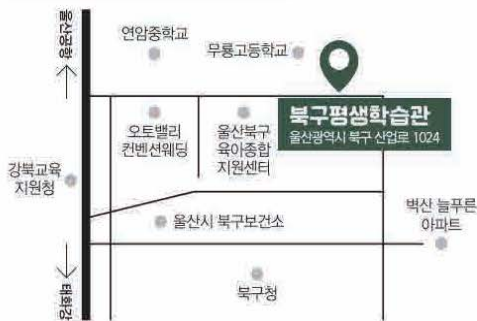

7/12~7/19(2회) 이석영
수 10:00 ~ 12:00 (20명)
8,000원

강좌접수

평생교육 바우처 카드, 문화누리카드(공예, 요리강좌) 사용가능
현장접수 : 평생학습관 1층 안내데스크

유의사항

- 재료비(교재비 별도), 교재 문자 개별 안내
- 개강 기준 인원 미달일 경우 해당 강좌 폐강 가능
- 개강 후 중도 수강취소 시 부분 환불
- 접수결과 등은 개별적으로 문자 안내
- 코로나19 상황에 따라 정원이 변경될 수 있습니다.

수강료 감면대상 (첫 수업시 증빙자료 제출)

80%	국가유공자, 5·18 민주유공자
50%	장기·인체조직 등 기증자
30%	65세 이상 경로우대자
20%	자원봉사자증 소지자(최근 5년간 80시간 이상 봉사자), 다자녀 카드 소지자(본인)

평생학습관 오시는길

* 주차공간이 협소하니 가급적 대중교통을 이용하여 주시기 바랍니다.

카카오톡 친구추가

울산북구평생학습관
누구보다 빠르게 북구의
강좌정보를 받아보세요.