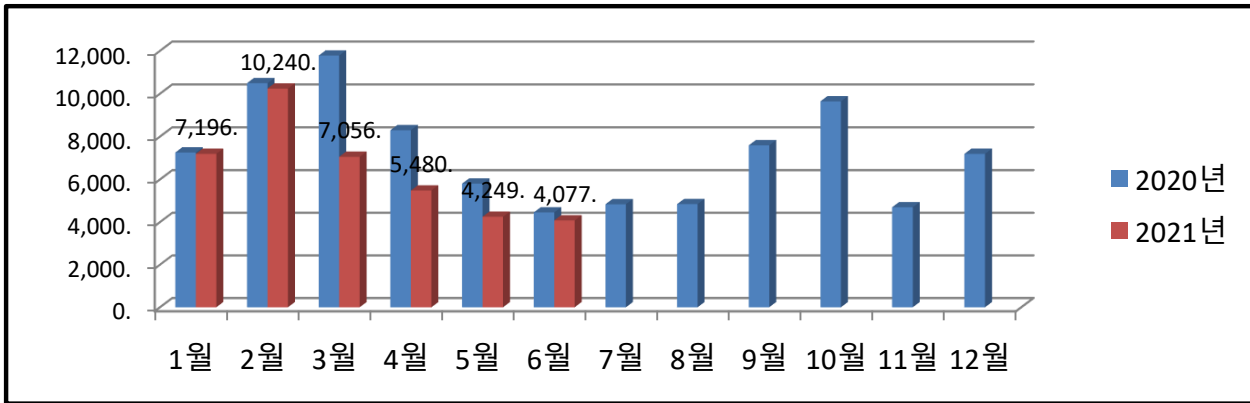

송정동 월별 에너지사용량 안내

온실가스 1인1톤 줄이기

생활 속 온실가스, 함께 줄여요.
우리의 미래가 더 행복해집니다.

◇ 전기사용량(kw)

◇ 가스사용량(m³)

◇ 수도사용량(m³)