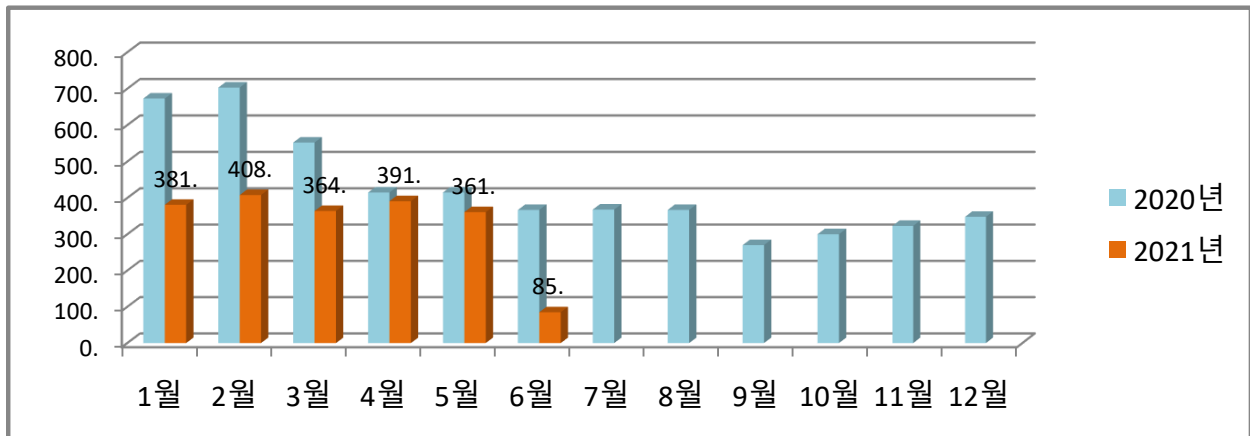

송정동 월별 에너지사용량 안내

온실가스 1인1톤 줄이기

생활 속 온실가스, 함께 줄여요.
우리의 미래가 더 행복해집니다.

◇ 전기사용량(kw)

◇ 가스사용량(m³)

◇ 수도사용량(m³)