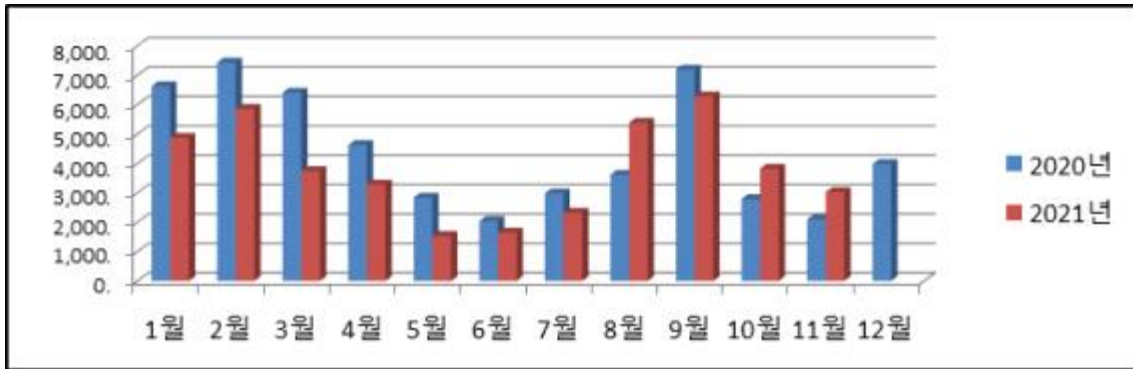

우리 건물 월별 에너지사용량 안내

온실가스 1인1톤 줄이기 생활 속 온실가스, 함께 줄여요. 우리의 미래가 더 행복해집니다.

◇ 전기사용량(kw)

◇ 가스사용량(m³)

◇ 수도사용량(m³)