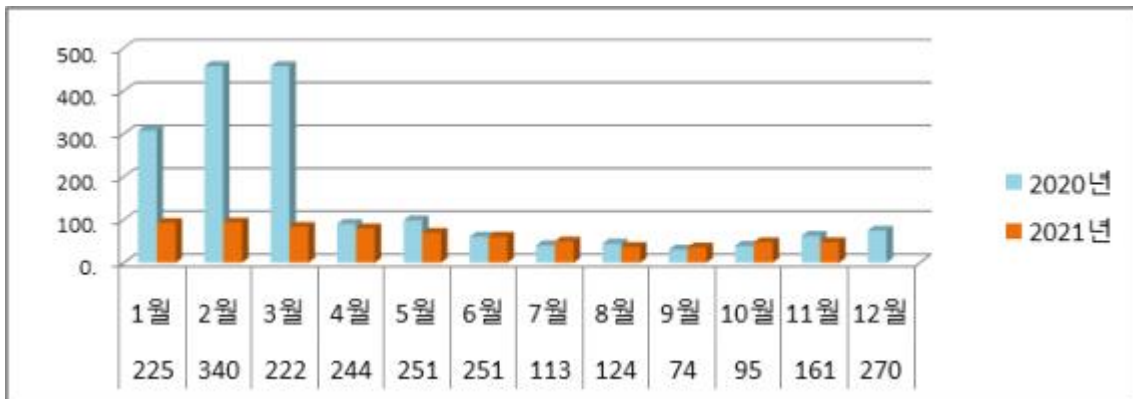

우리 건물 월별 에너지사용량 안내

온실가스 1인1톤 줄이기 생활 속 온실가스, 함께 줄여요. 우리의 미래가 더 행복해집니다.

◇ 전기사용량(kw)

◇ 가스사용량(m³)

◇ 수도사용량(m³)