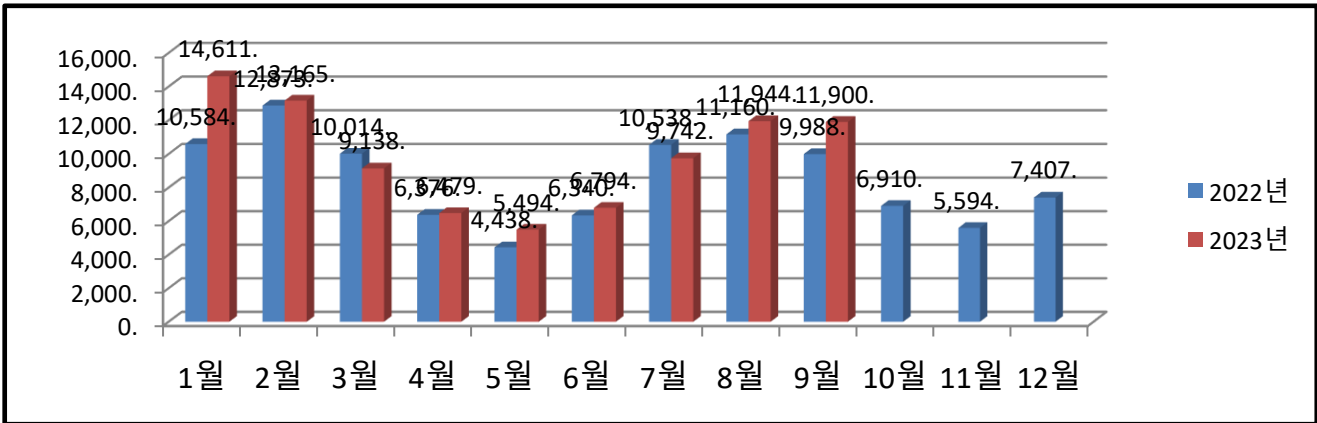

송정동 월별 에너지사용량 안내

온실가스 1인1톤 줄이기

생활 속 온실가스, 함께 줄여요.
우리의 미래가 더 행복해집니다.

◇ 전기사용량(kw)

◇ 가스사용량(m³)

◇ 수도사용량(m³)