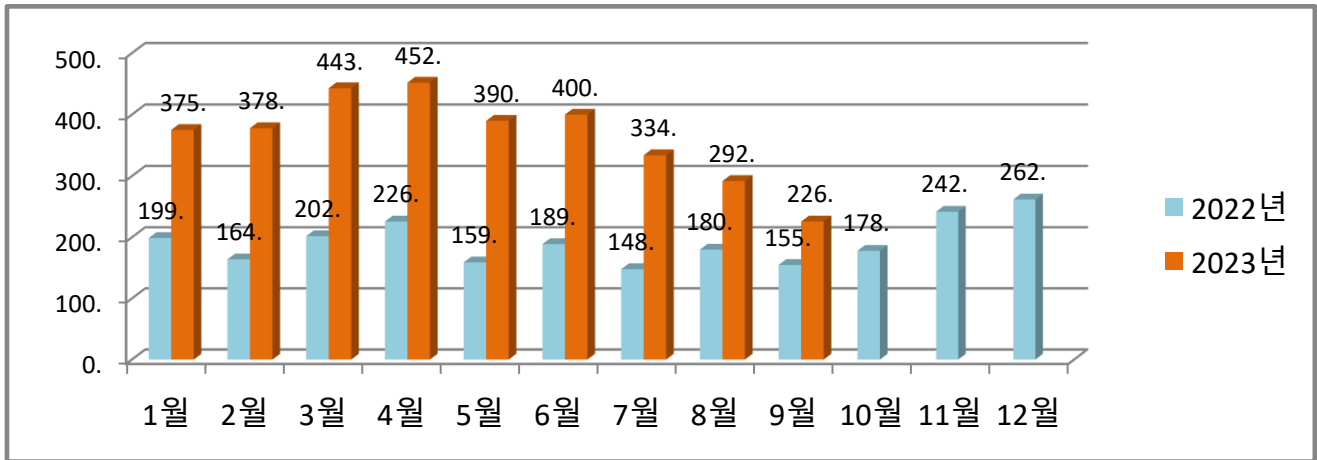

송정동 월별 에너지사용량 안내

온실가스 1인1톤 줄이기

생활 속 온실가스, 함께 줄여요.
우리의 미래가 더 행복해집니다.

◇ 전기사용량(kw)

◇ 가스사용량(m³)

◇ 수도사용량(m³)