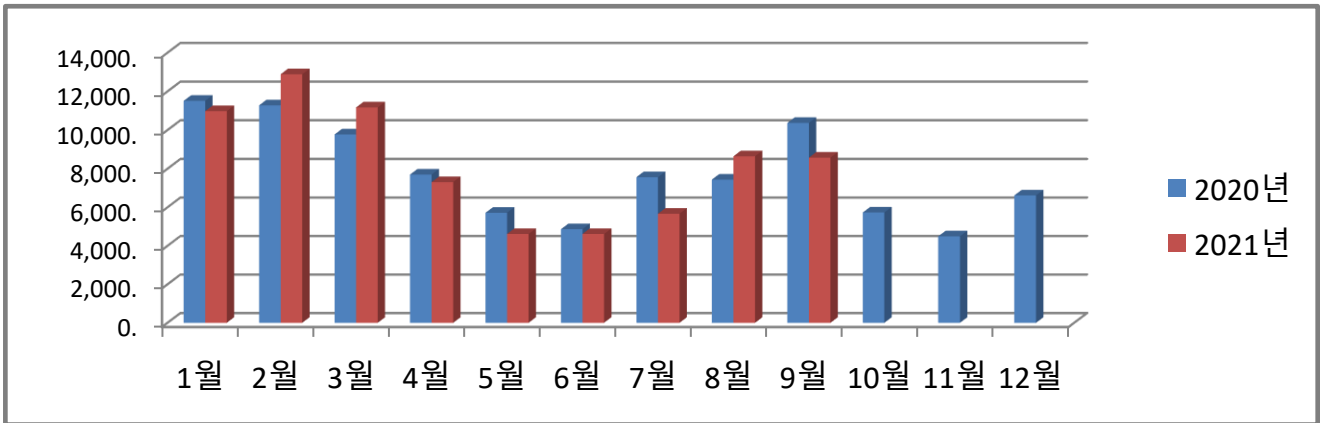

농소1동 월별 에너지사용량 안내

온실가스 1인1톤 줄이기

생활 속 온실가스, 함께 줄여요.
우리의 미래가 더 행복해집니다.

◇ 전기사용량(kw)

◇ 가스사용량(m³)