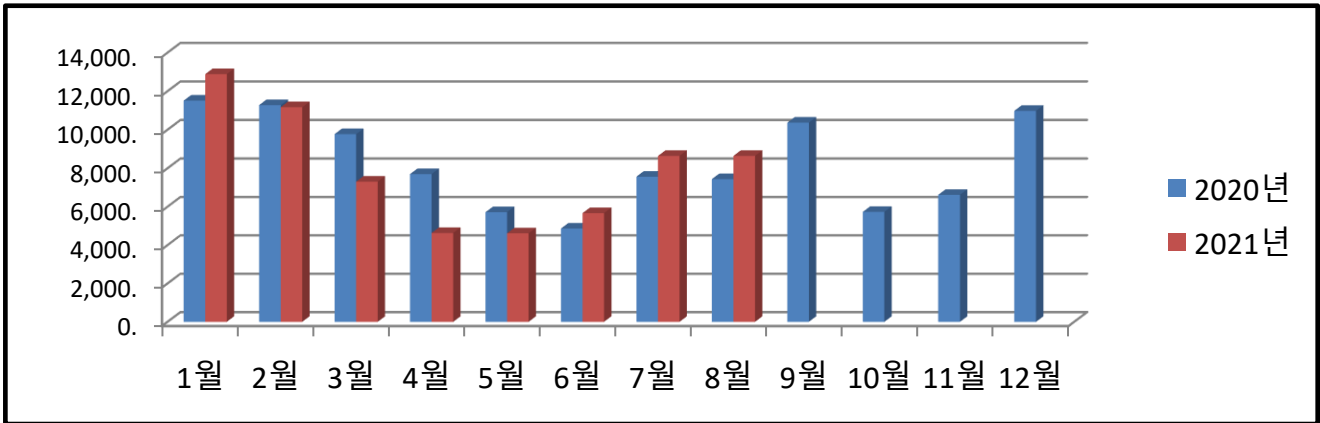

농소1동 월별 에너지사용량 안내

온실가스 1인1톤 줄이기

생활 속 온실가스, 함께 줄여요.
우리의 미래가 더 행복해집니다.

◇ 전기사용량(kw)

◇ 가스사용량(m³)