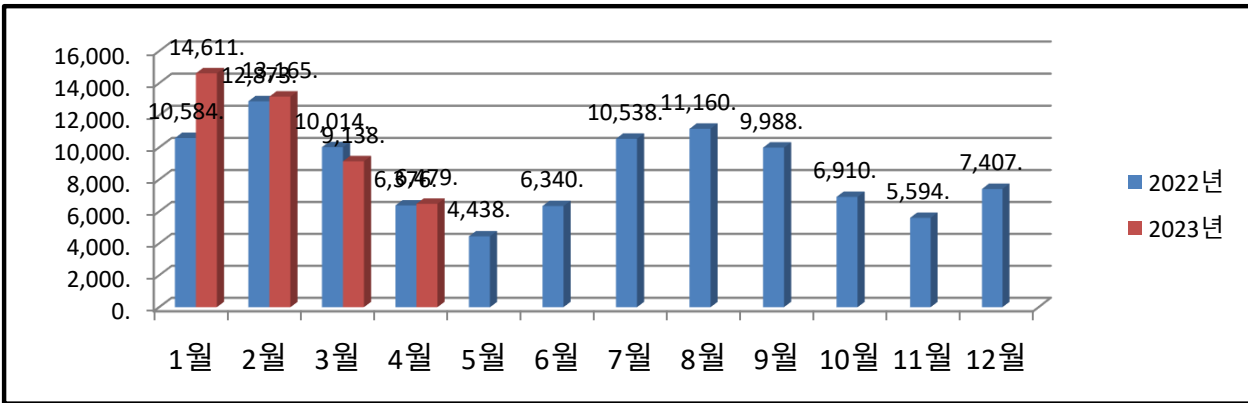

송정동 월별 에너지사용량 안내

온실가스 1인1톤 줄이기

생활 속 온실가스, 함께 줄여요.
우리의 미래가 더 행복해집니다.

◇ 전기사용량(kw)