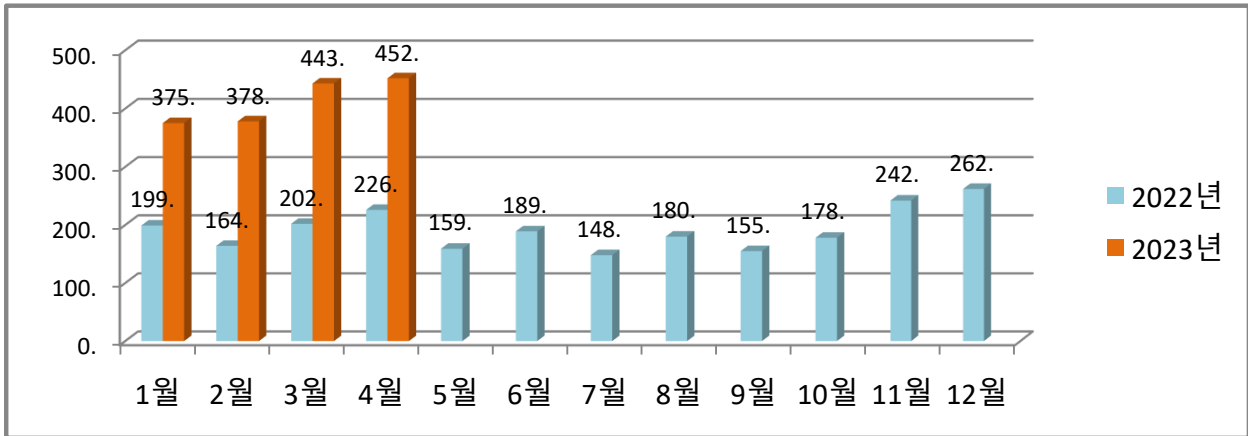

◇ 가스사용량(m³)