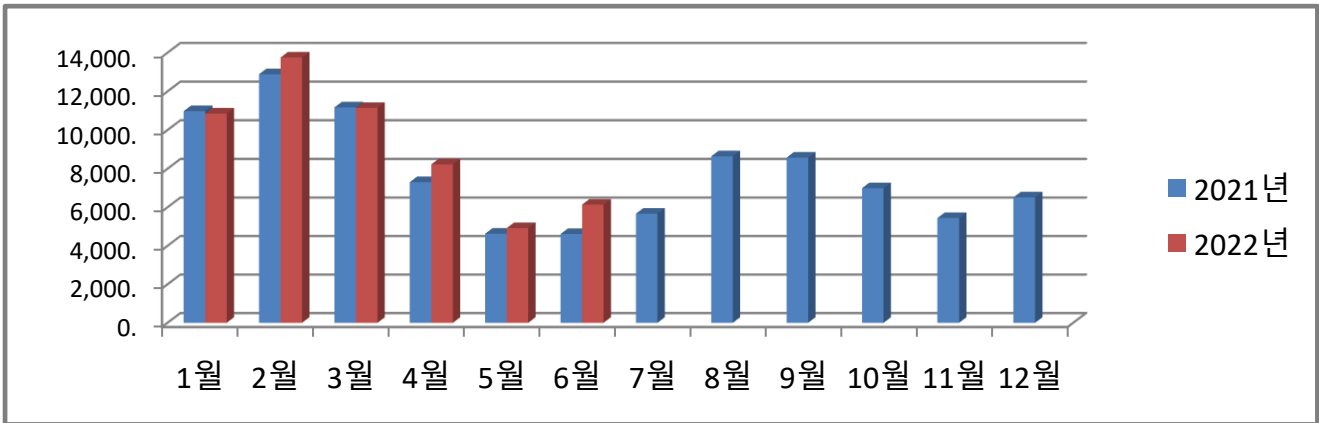

농소1동 월별 에너지사용량 안내

온실가스 1인1톤 줄이기

생활 속 온실가스, 함께 줄여요.
우리의 미래가 더 행복해집니다.

◇ 전기사용량(kw)

◇ 가스사용량(m³)

◇ 수도사용량(m³)