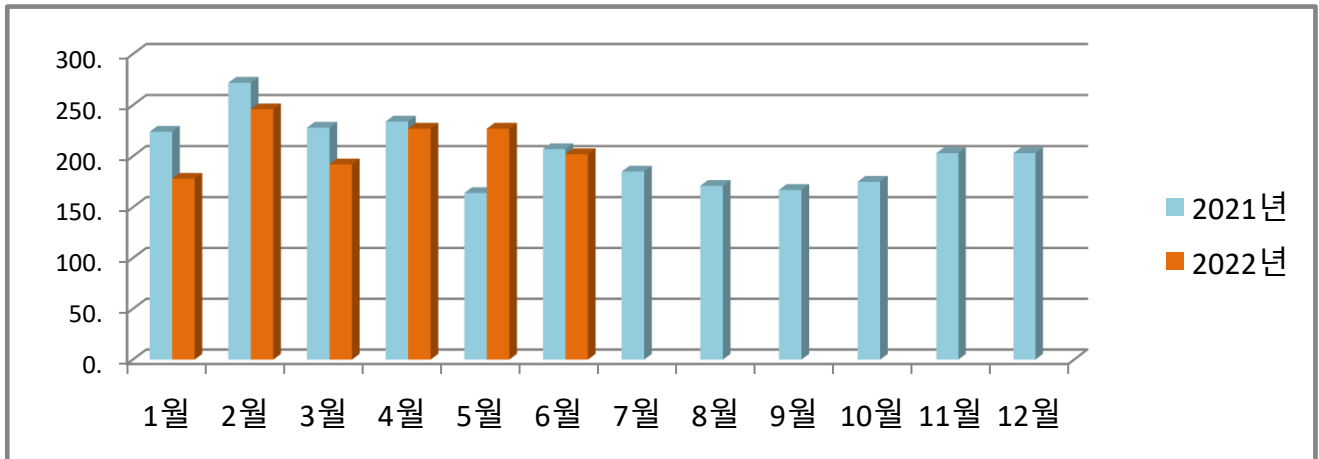

농소1동 월별 에너지사용량 안내

온실가스 1인1톤 줄이기

생활 속 온실가스, 함께 줄여요.
우리의 미래가 더 행복해집니다.

◇ 전기사용량(kw)

◇ 가스사용량(m³)

◇ 수도사용량(m³)