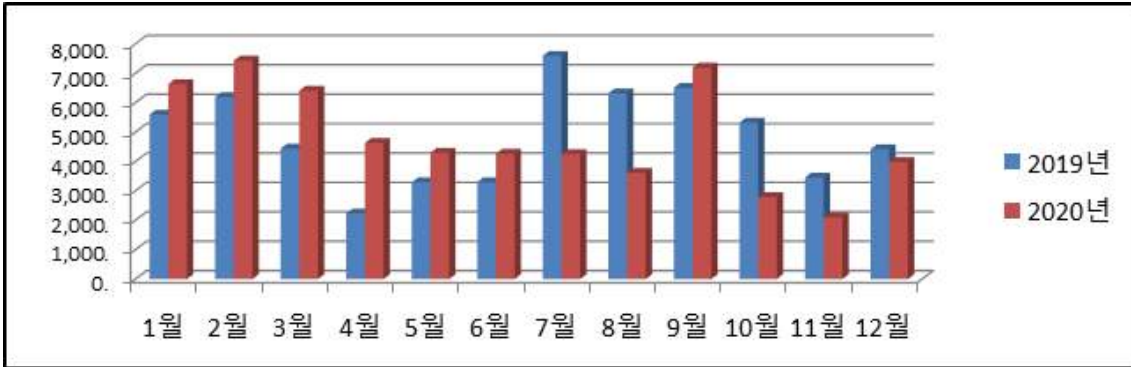

우리 건물 월별 에너지사용량 안내

온실가스 1인1톤 줄이기

생활 속 온실가스, 함께 줄여요.
우리의 미래가 더 행복해집니다.

◇ 전기사용량(kw)

◇ 가스사용량(m³)

◇ 수도사용량(m³)