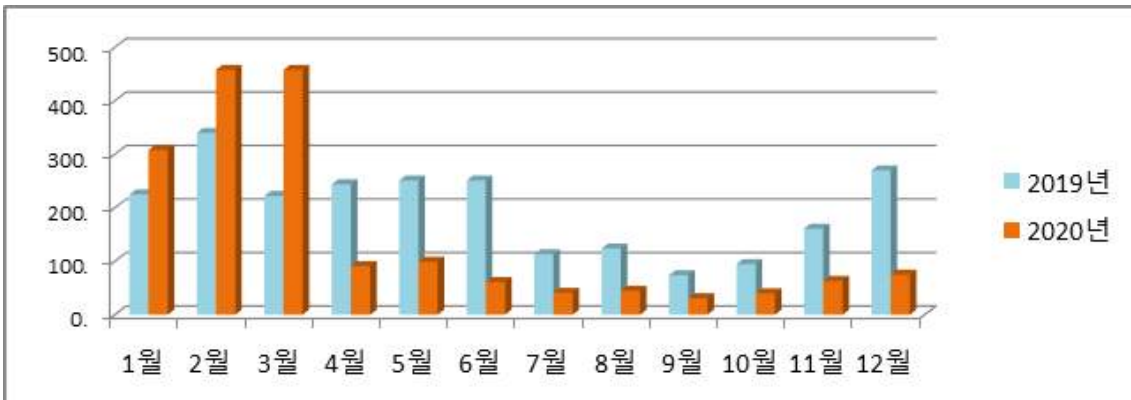

우리 건물 월별 에너지사용량 안내

온실가스 1인1톤 줄이기

생활 속 온실가스, 함께 줄여요.
우리의 미래가 더 행복해집니다.

◇ 전기사용량(kw)

◇ 가스사용량(m³)

◇ 수도사용량(m³)