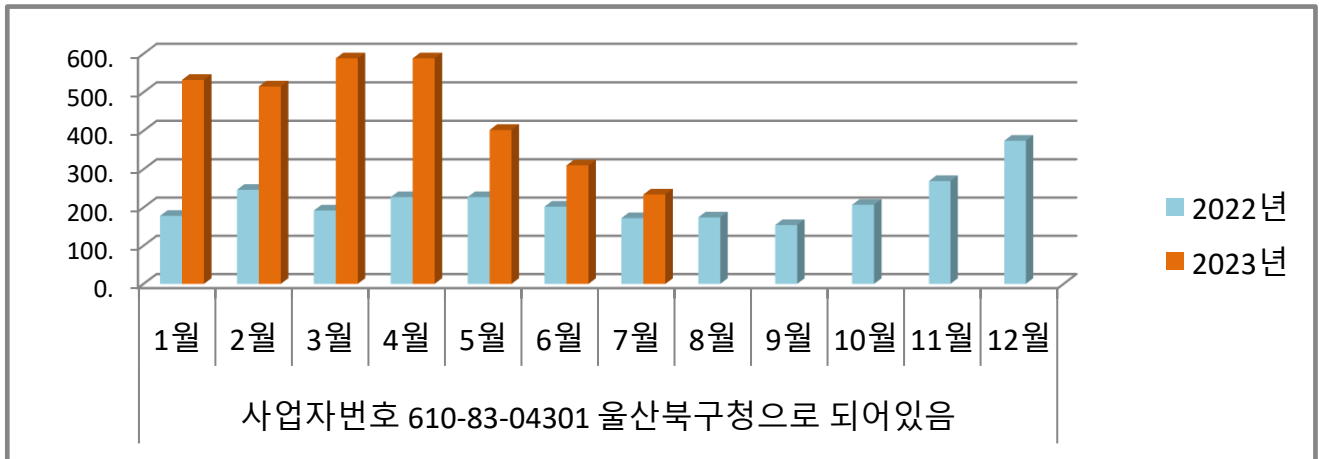

농소1동 월별 에너지사용량 안내

온실가스 1인1톤 줄이기

생활 속 온실가스, 함께 줄여요.
우리의 미래가 더 행복해집니다.

◇ 전기사용량(kw)

◇ 가스사용량(m³)

◇ 수도사용량(m³)