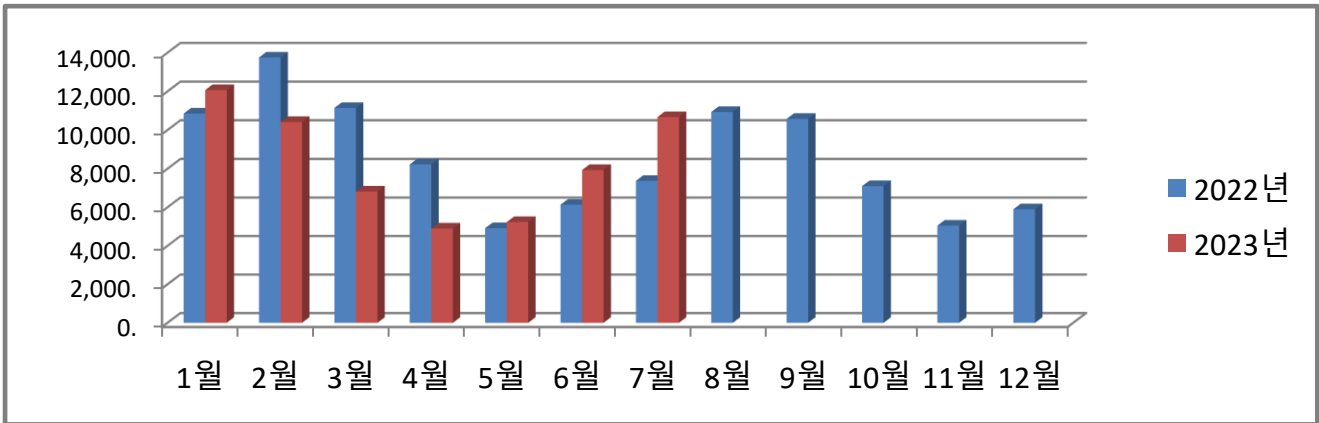

농소1동 월별 에너지사용량 안내

온실가스 1인1톤 줄이기

생활 속 온실가스, 함께 줄여요.
우리의 미래가 더 행복해집니다.

◇ 전기사용량(kw)

◇ 가스사용량(m³)

◇ 수도사용량(m³)