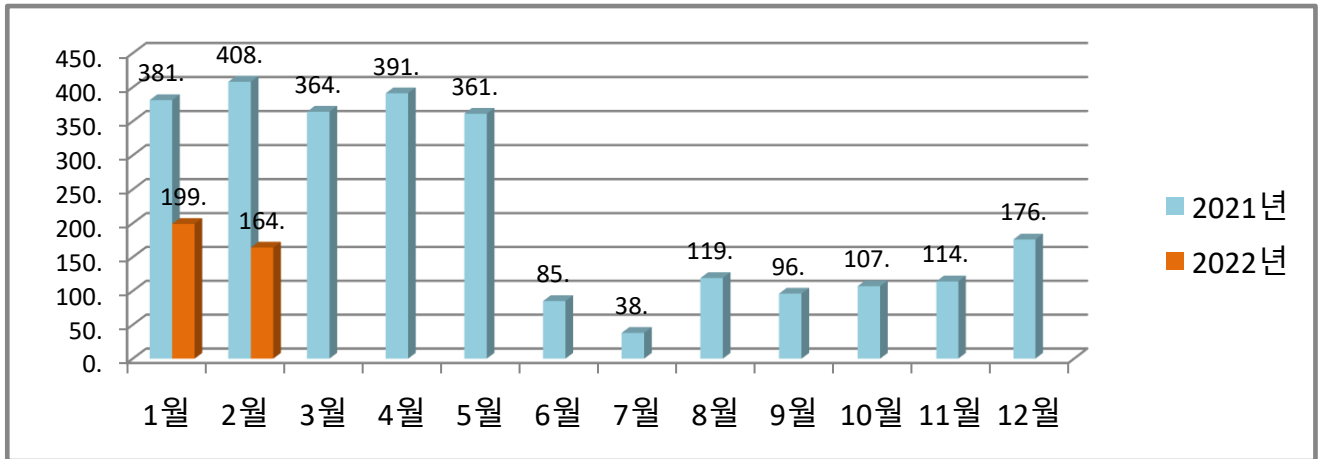

◇ 가스사용량(m³)