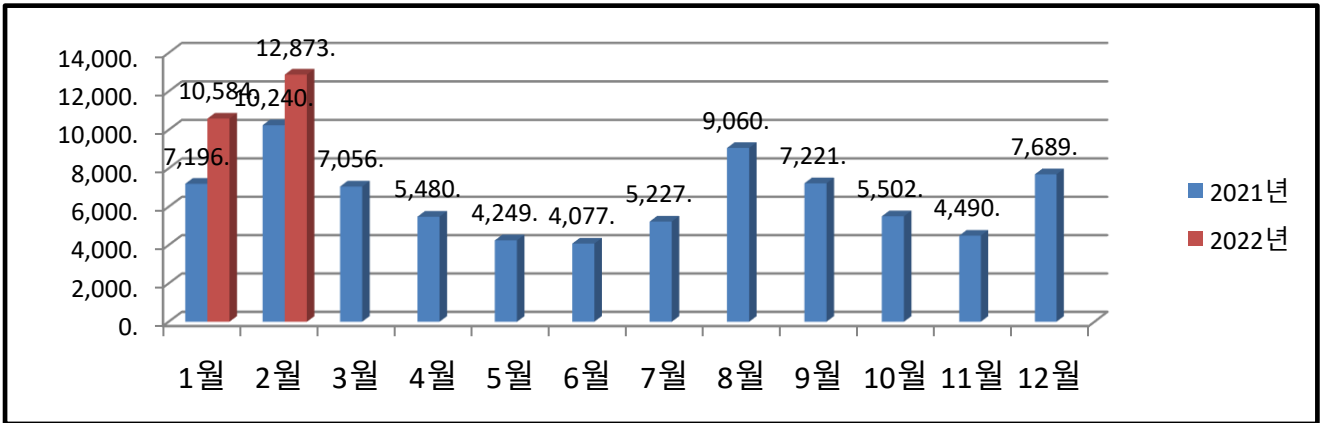

송정동 월별 에너지사용량 안내

온실가스 1인1톤 줄이기

생활 속 온실가스, 함께 줄여요.
우리의 미래가 더 행복해집니다.

◇ 전기사용량(kw)