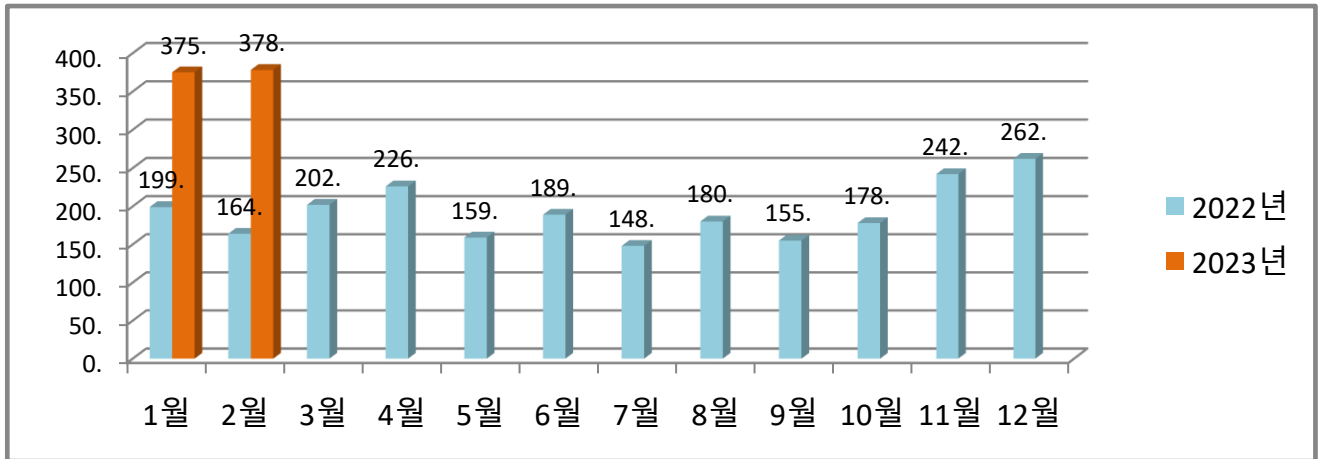

송정동 월별 에너지사용량 안내

온실가스 1인1톤 줄이기

생활 속 온실가스, 함께 줄여요.
우리의 미래가 더 행복해집니다.

◇ 전기사용량(kw)

◇ 가스사용량(m³)

◇ 수도사용량(m³)