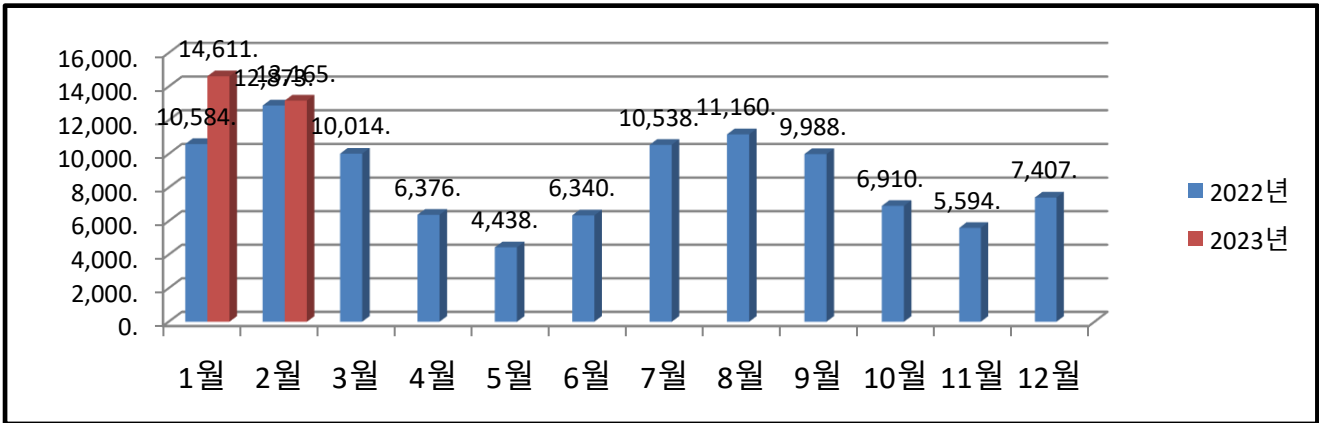

송정동 월별 에너지사용량 안내

온실가스 1인1톤 줄이기

생활 속 온실가스, 함께 줄여요.
우리의 미래가 더 행복해집니다.

◇ 전기사용량(kw)

◇ 가스사용량(m³)

◇ 수도사용량(m³)