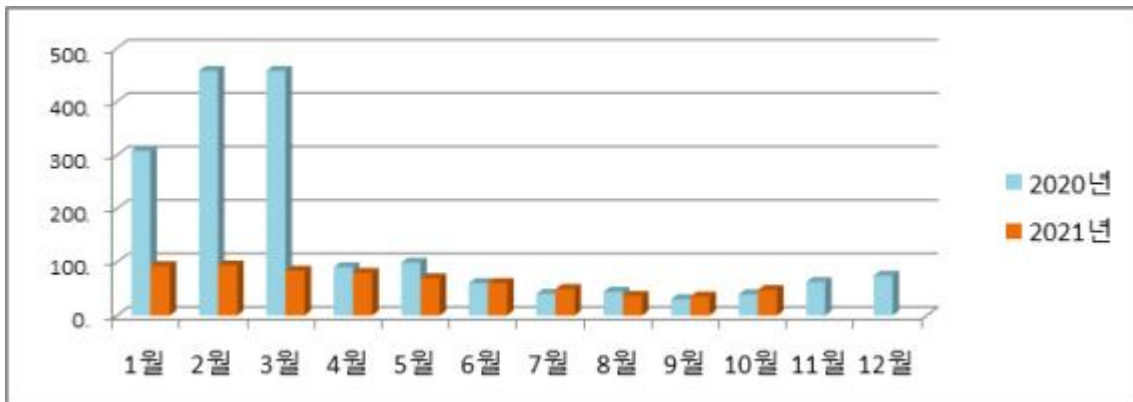

우리 건물 월별 에너지사용량 안내

온실가스 1인1톤 줄이기 생활 속 온실가스, 함께 줄여요. 우리의 미래가 더 행복해집니다.

◇ 전기사용량(kw)

◇ 가스사용량(m³)

◇ 수도사용량(m³)