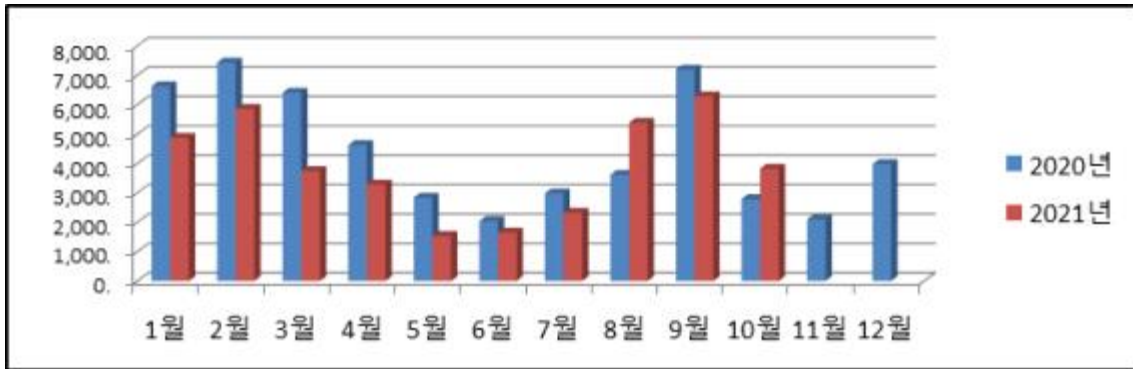

우리 건물 월별 에너지사용량 안내

온실가스 1인1톤 줄이기 생활 속 온실가스, 함께 줄여요. 우리의 미래가 더 행복해집니다.

◇ 전기사용량(kw)

◇ 가스사용량(m³)

◇ 수도사용량(m³)