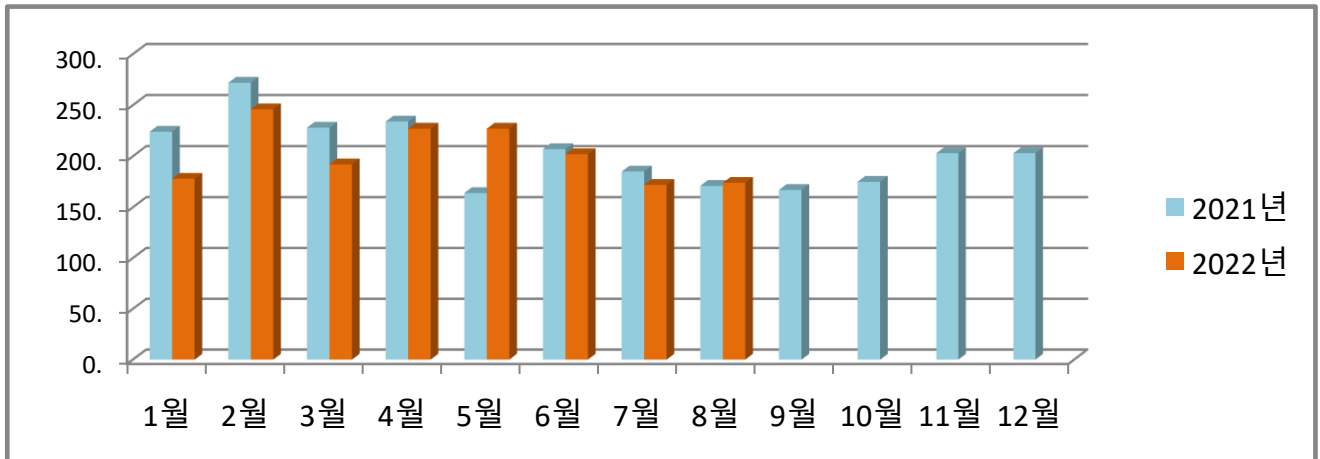

농소1동 월별 에너지사용량 안내

온실가스 1인1톤 줄이기

생활 속 온실가스, 함께 줄여요.
우리의 미래가 더 행복해집니다.

◇ 전기사용량(kw)

◇ 가스사용량(m³)

◇ 수도사용량(m³)