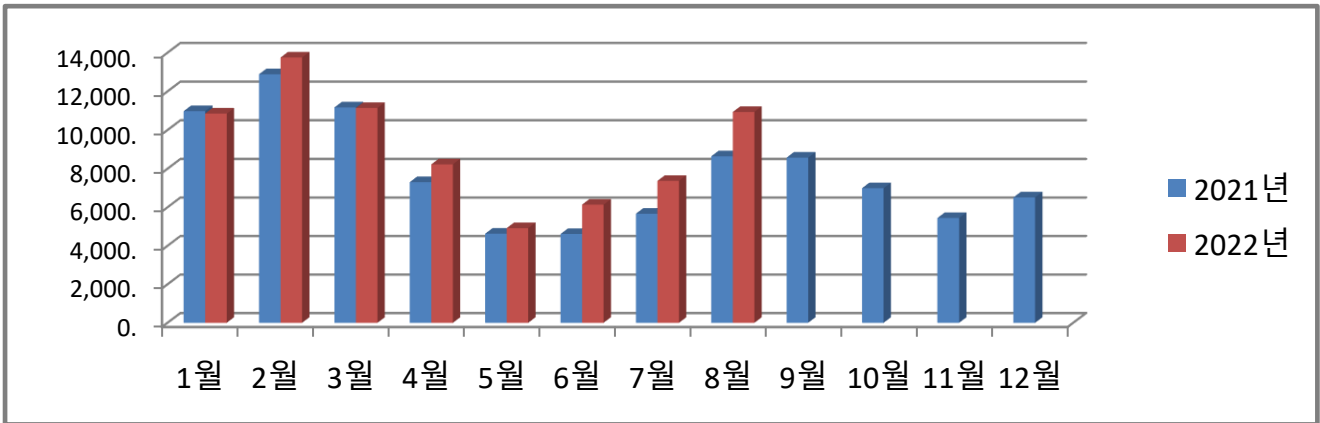

농소1동 월별 에너지사용량 안내

온실가스 1인1톤 줄이기

생활 속 온실가스, 함께 줄여요.
우리의 미래가 더 행복해집니다.

◇ 전기사용량(kw)

◇ 가스사용량(m³)

◇ 수도사용량(m³)