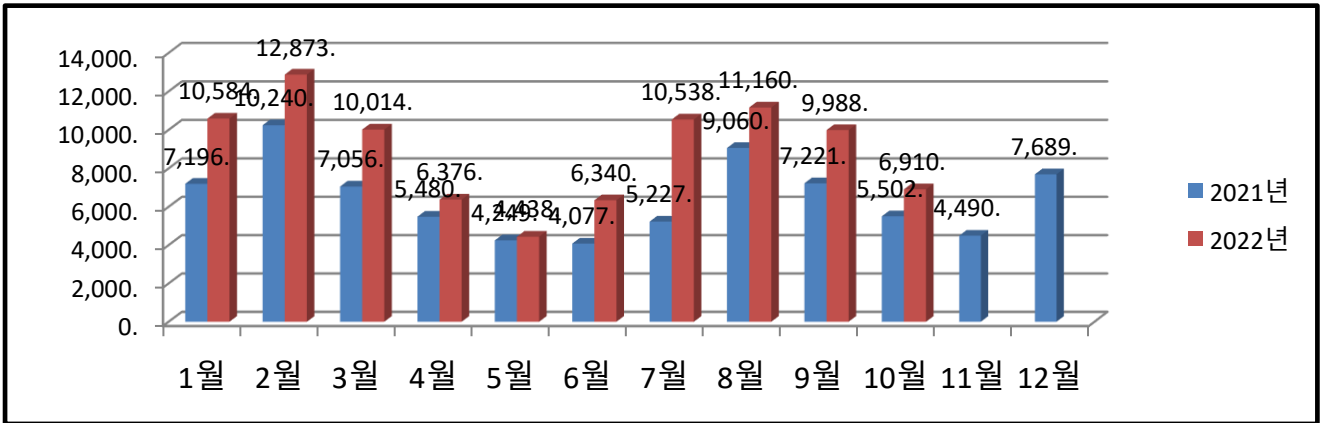

송정동 월별 에너지사용량 안내

온실가스 1인1톤 줄이기

생활 속 온실가스, 함께 줄여요.
우리의 미래가 더 행복해집니다.

◇ 전기사용량(kw)

◇ 가스사용량(m³)

◇ 수도사용량(m³)