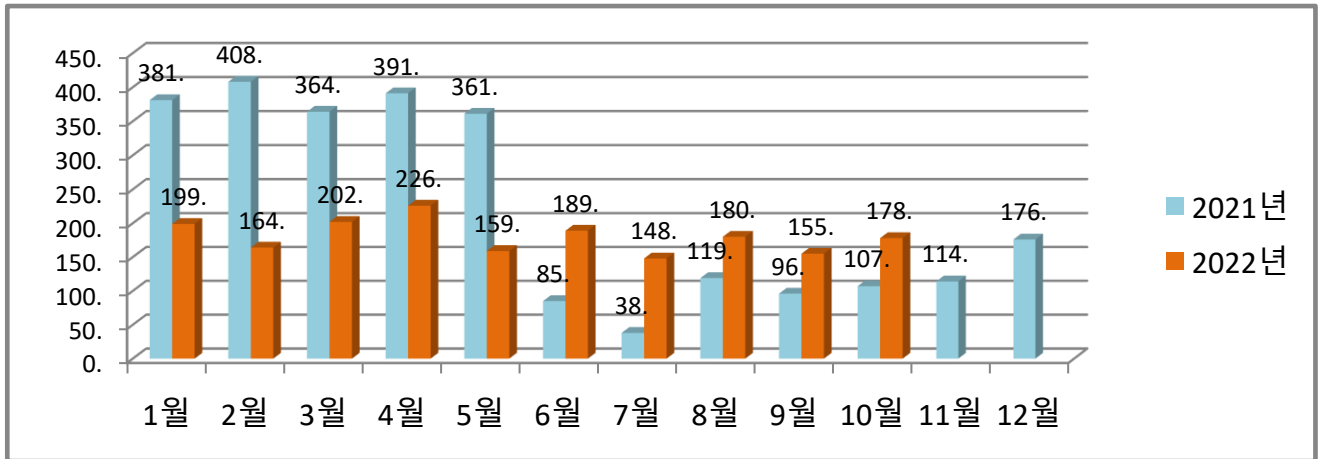

송정동 월별 에너지사용량 안내

온실가스 1인1톤 줄이기

생활 속 온실가스, 함께 줄여요.
우리의 미래가 더 행복해집니다.

◇ 전기사용량(kw)

◇ 가스사용량(m³)

◇ 수도사용량(m³)